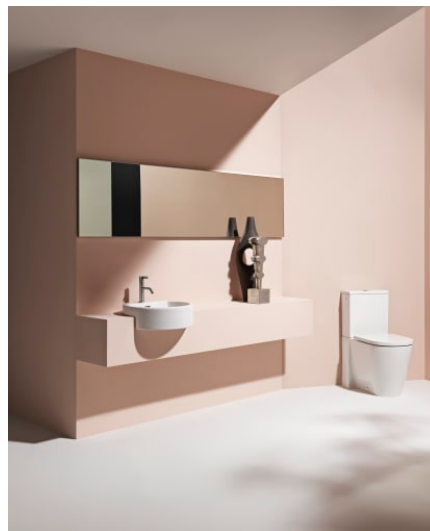

## Polozápustné umývadlo

ROZMERY

Dĺžka	460 mm
Šírka	460 mm
Výška	155 mm

FARBA A POVRCHOVÁ ÚPRAVA

□ 000 Biela

MOŽNOSTI MATERIÁLOV

104 - s 1 otvorom pre batériu uprostred

Druh montáže : Polozápustné

Druh prepadu : Štandardný

Dĺžka misy (mm) : 400

Konfigurácia otvoru pre batériu : 1 otvor pre závit v strede

Materiál : Keramika

Montážna súprava : Súčasť dodávky

Tvar : Oblý

Umiestnenie umývadlovej misy : V strede

## LIVING

Dizajnéri kúpeľní často snívajú o možnosti vytvárať najrôznejšie štýly interiérov na základe jediného tvaru s využitím niekoľkých základných foriem. Sny sa stávajú realitou vďaka charakteristickej keramike série Living pochádzajúcej z dielne dizajnérskeho štúdia Phoenix Design. Leitmotívom tejto bohatej kolekcie kúpeľňového vybavenia je súčasný životný štýl a celková pohoda. Kúpeľňa sa napokon už dávno transformovala z kedysi nevlúdnej a mokrej miestnosti do príjemnej a integrálnej súčasť modernej domácnosti. Jednotlivé keramické prvky tvoria ucelenú sériu so zodpovedajúcimi WC, bidetmi, vaňami a sprchovacími vaničkami, rovnako ako aj so zariadením.