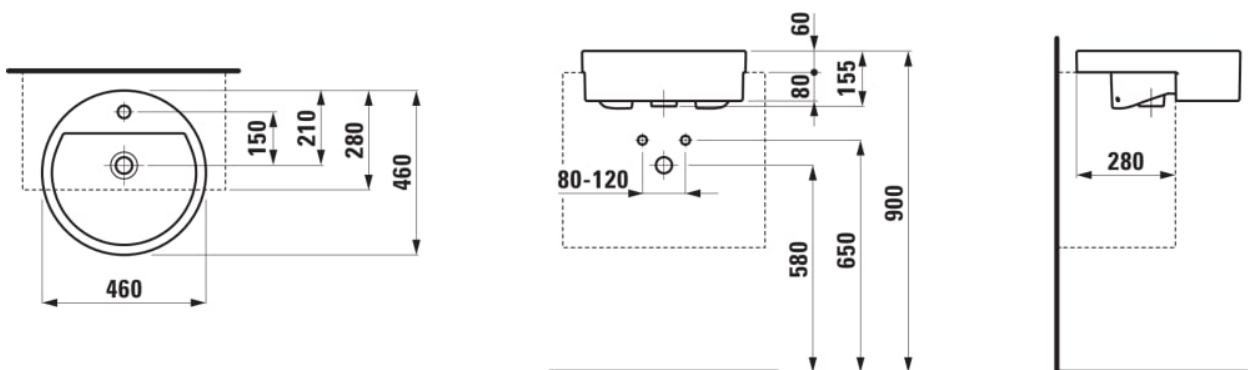

## Polozápustné umývadlo

ROZMERY

Dĺžka	460 mm
Šírka	460 mm
Výška	155 mm

FARBA A POVRCHOVÁ ÚPRAVA

□ 000 Biela

MOŽNOSTI MATERIÁLOV

104 - s 1 otvorom pre batériu uprostred

Druh montáže : Polozápustné

Druh prepadu : Štandardný

Dĺžka misy (mm) : 400

Konfigurácia otvoru pre batériu : 1 otvor pre závit v strede

Materiál : Keramika

Montážna súprava : Súčasť dodávky

Tvar : Oblý

Umiestnenie umývadlovej misy : V strede

Vnútorý tvar : Okrúhly

Čistá hmotnosť (kg) : 16

Šírka misy (mm) : 310

TECHNICKÉ VÝKRESY