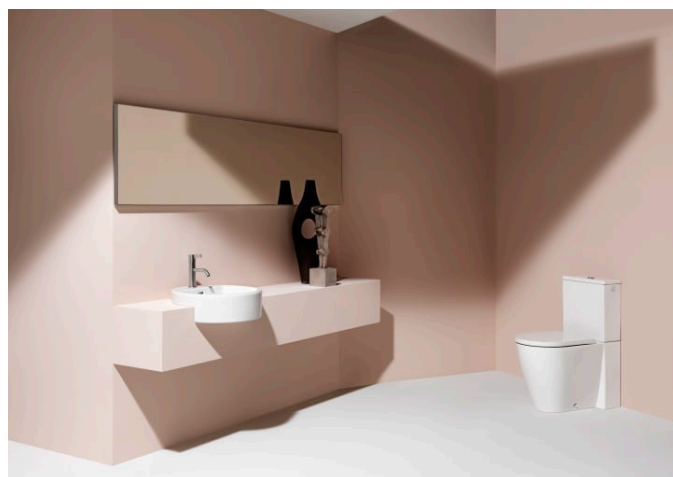

## Polozápustné umývadlo

ROZMERY

Dĺžka	460 mm
Šírka	460 mm
Výška	155 mm

FARBA A POVRCHOVÁ ÚPRAVA

□ 000 Biela

MOŽNOSTI MATERIÁLOV

104 - s 1 otvorom pre batériu uprostred

Druh montáže : Polozápustné

Druh prepadu : Štandardný

Dĺžka misy (mm) : 400

Konfigurácia otvoru pre batériu : 1 otvor pre závit v strede

Materiál : Keramika

Montážna súprava : Súčasť dodávky

Tvar : Oblý

Umiestnenie umývadlovej misy : V strede

## LIVING

Dizajnéri kúpeľní často snívajú o možnosti vytvárať najrôznejšie štýly interiérov na základe jediného tvaru s využitím niekoľkých základných foriem. Sny sa stávajú realitou vďaka charakteristickej keramike série Living pochádzajúcej z dielne dizajnérskeho štúdia Phoenix Design. Leitmotívom tejto bohatej kolekcie kúpeľňového vybavenia je súčasný životný štýl a celková pohoda. Kúpeľňa sa napokon už dávno transformovala z kedysi nevlúdnej a mokrej miestnosti do príjemnej a integrálnej súčasť modernej domácnosti. Jednotlivé keramické prvky tvoria ucelenú sériu so zodpovedajúcimi WC, bidetmi, vaňami a sprchovacími vaničkami, rovnako ako aj so zariadením.