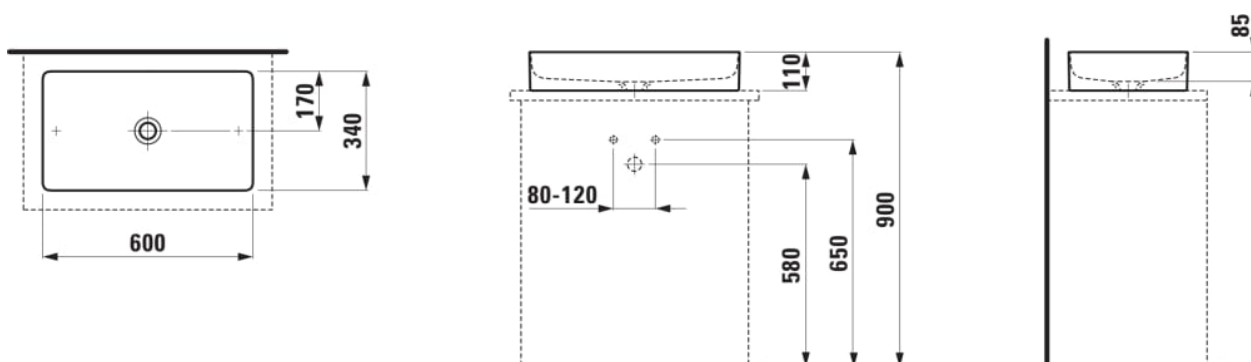

LIVING

Umývadlová misa

ROZMERY

Dĺžka	600 mm
Šírka	340 mm
Výška	110 mm

FARBA A POVRCHOVÁ ÚPRAVA

□ 000 Biela

MOŽNOSTI MATERIÁLOV

112 - bez prepadu, bez otvoru pre batériu

Druh montáže : Misa / Na dosku

Dĺžka misy (mm) : 590

Konfigurácia otvoru pre batériu : Bez otvorov pre závit

Materiál : SaphirKeramik

Montážna súprava : Súčasť dodávky

Tvar : Hranatý tvar

Umiestnenie umývadlovej misy : V strede

Vnútorný tvar : Štvorcový

Šírka misy (mm) : 330

TECHNICKÉ VÝKRESY

KOMPATIBILNÝ S

Modulárna zostava 800,
umývadlová doska 65 mm
(.260 biela matná), s 1
výrezom uprostred, s 2
zásuvkami

H404551112...1

Modulárna zostava 800,
umývadlová doska 65 mm
(.260 šedá traffic), s 1
výrezom uprostred, s 2
zásuvkami