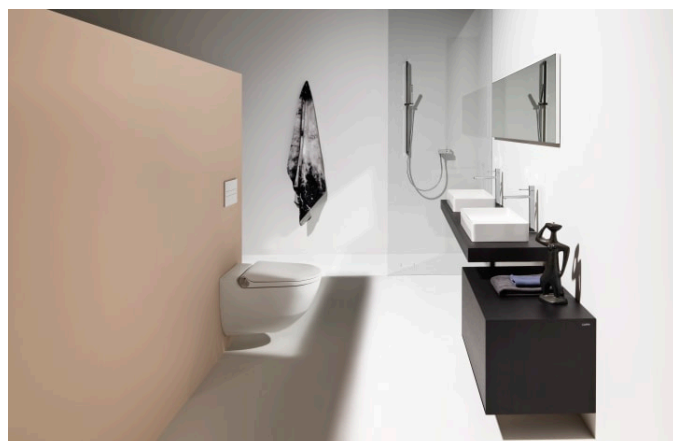

H409051150...1

Skrinka s s výrezom
uprostred

H409052150...1

Skrinka s výrezom vpravo

H409053150...1

LIVING

Dizajnéri kúpeľní často snívajú o možnosti vytvárať najrôznejšie štýly interiérov na základe jediného tvaru s využitím niekoľkých základných foriem. Sny sa stávajú realitou vďaka charakteristickej keramike série Living pochádzajúcej z dielne dizajnérskeho štúdia Phoenix Design. Leitmotívom tejto bohatej kolekcie kúpeľňového vybavenia je súčasný životný štýl a celková pohoda. Kúpeľňa sa napokon už dávno transformovala z kedysi nevlúdnej a mokrej miestnosti do príjemnej a integrálnej súčasť modernej domácnosti. Jednotlivé keramické prvky tvoria ucelenú sériu so zodpovedajúcimi WC, bidetmi, vaňami a sprchovacími vaničkami, rovnako ako aj so zariadením.