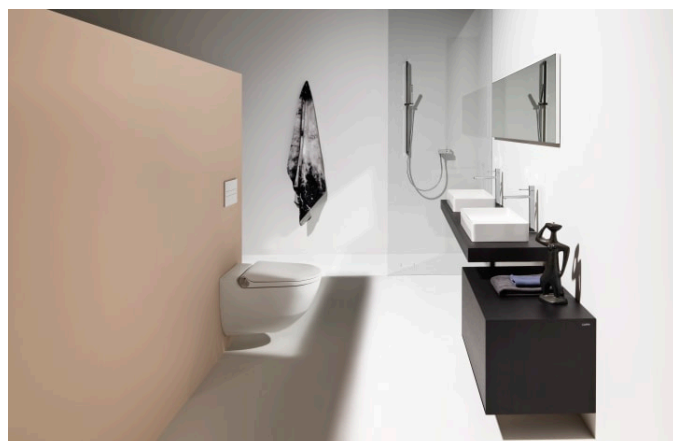

H409051150...1

Skrinka s s výrezom uprostred

H409052150...1

Skrinka s výrezom vpravo

H409053150...1

LIVING

Dizajnéri kúpeľní často snívajú o možnosti vytvárať najrôznejšie štýly interiérov na základe jediného tvaru s využitím niekoľkých základných foriem. Sny sa stávajú realitou vďaka charakteristickej keramike série Living pochádzajúcej z dielne dizajnérskeho štúdia Phoenix Design. Leitmotívom tejto bohatej kolekcie kúpeľňového vybavenia je súčasný životný štýl a celková pohoda. Kúpeľňa sa napokon už dávno transformovala z kedysi nevlúdnej a mokrej miestnosti do príjemnej a integrálnej súčasť modernej domácnosti. Jednotlivé keramické prvky tvoria ucelenú sériu so zodpovedajúcimi WC, bidetmi, vaňami a sprchovacími vaničkami, rovnako ako aj so zariadením.