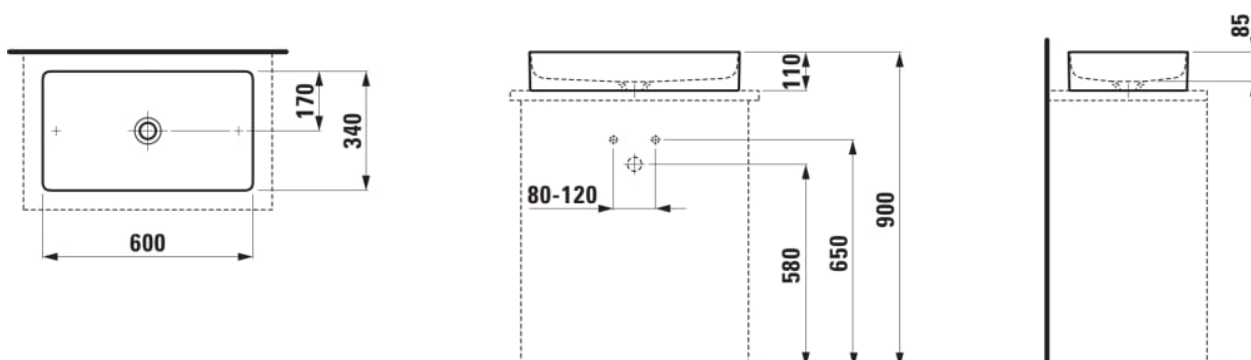

LIVING

Umývadlová misa

ROZMERY

| | |
|-------|--------|
| Dĺžka | 600 mm |
| Šírka | 340 mm |
| Výška | 110 mm |

FARBA A POVRCHOVÁ ÚPRAVA

| | |
|--------------------------|-----------------------------------|
| <input type="checkbox"/> | 400 Biela LCC (LAUFEN Clean Coat) |
|--------------------------|-----------------------------------|

MOŽNOSTI MATERIÁLOV

112 - bez prepadu, bez otvoru pre batériu

Druh montáže : Misa / Na dosku

Dĺžka misy (mm) : 590

Konfigurácia otvoru pre batériu : Bez otvorov
pre závit

Materiál : SaphirKeramik

Montážna súprava : Súčasť dodávky

Tvar : Hranatý tvar

Umiestnenie umývadlovej misy : V strede

Vnútorný tvar : Štvorcový

Šírka misy (mm) : 330

TECHNICKÉ VÝKRESY

KOMPATIBILNÝ S

Modulárna zostava 800,
umývadlová doska 65 mm
(.260 biela matná), s 1
výrezom uprostred, s 2
zásuvkami