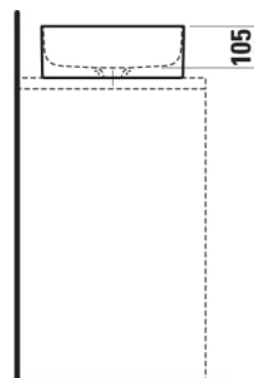

LIVING

Umývadlová misa

ROZMERY

Dĺžka	360 mm
Šírka	360 mm
Výška	130 mm

FARBA A POVRCHOVÁ ÚPRAVA

□ 000 Biela

MOŽNOSTI MATERIÁLOV

112 - bez prepadu, bez otvoru pre batériu

Druh montáže : Misa / Na dosku

Dĺžka misy (mm) : 353

Konfigurácia otvoru pre batériu : Bez otvorov pre závit

Materiál : SaphirKeramik

Montážna súprava : Súčasť dodávky

Tvar : Hranatý tvar

Umiestnenie umývadlovej misy : V strede

Vnútorňý tvar : Štvorcový

Šírka misy (mm) : 353

TECHNICKÉ VÝKRESY

KOMPATIBILNÝ S

Modulárna zostava 800,
umývadlová doska 65 mm
(.260 biela matná), s 1
výrezom uprostred, s 2
zásuvkami

H404551112...1

Modulárna zostava 800,
umývadlová doska 65 mm
(.260 šedá traffic), s 1
výrezom uprostred, s 2
zásuvkami