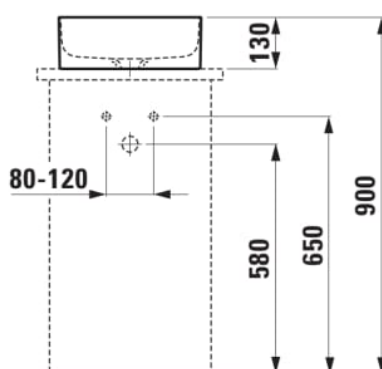

LIVING

Umývadlová misa

ROZMERY

Dĺžka	360 mm
Šírka	360 mm
Výška	130 mm

FARBA A POVRCHOVÁ ÚPRAVA

□ 000 Biela

MOŽNOSTI MATERIÁLOV

112 - bez prepadu, bez otvoru pre batériu

Druh montáže : Misa / Na dosku

Dĺžka misy (mm) : 353

Konfigurácia otvoru pre batériu : Bez otvorov pre závit

Materiál : SaphirKeramik

Montážna súprava : Súčasť dodávky

Tvar : Hranatý tvar

Umiestnenie umývadlovej misy : V strede

Vnútorňý tvar : Štvorcový

Šírka misy (mm) : 353

TECHNICKÉ VÝKRESY

KOMPATIBILNÝ S

Modulárna zostava 800,
umývadlová doska 65 mm
(.260 biela matná), s 1
výrezom uprostred, s 2
zásuvkami

H404551112...1

Modulárna zostava 800,
umývadlová doska 65 mm
(.260 šedá traffic), s 1
výrezom uprostred, s 2
zásuvkami