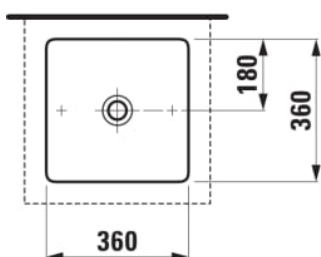

LIVING

Umývadlová misa

ROZMERY

Dĺžka	360 mm
Šírka	360 mm
Výška	130 mm

FARBA A POVRCHOVÁ ÚPRAVA

□ 000 Biela

MOŽNOSTI MATERIÁLOV

112 - bez prepadu, bez otvoru pre batériu

Druh montáže : Misa / Na dosku

Dĺžka misy (mm) : 353

Konfigurácia otvoru pre batériu : Bez otvorov pre závit

Materiál : SaphirKeramik

Montážna súprava : Súčasť dodávky

Tvar : Hranatý tvar

Umiestnenie umývadlovej misy : V strede

Vnútorňý tvar : Štvorcový

Šírka misy (mm) : 353

TECHNICKÉ VÝKRESY

KOMPATIBILNÝ S

Modulárna zostava 800,
umývadlová doska 65 mm
(.260 biela matná), s 1
výrezom uprostred, s 2
zásuvkami

H404551112...1

Modulárna zostava 800,
umývadlová doska 65 mm
(.260 šedá traffic), s 1
výrezom uprostred, s 2
zásuvkami