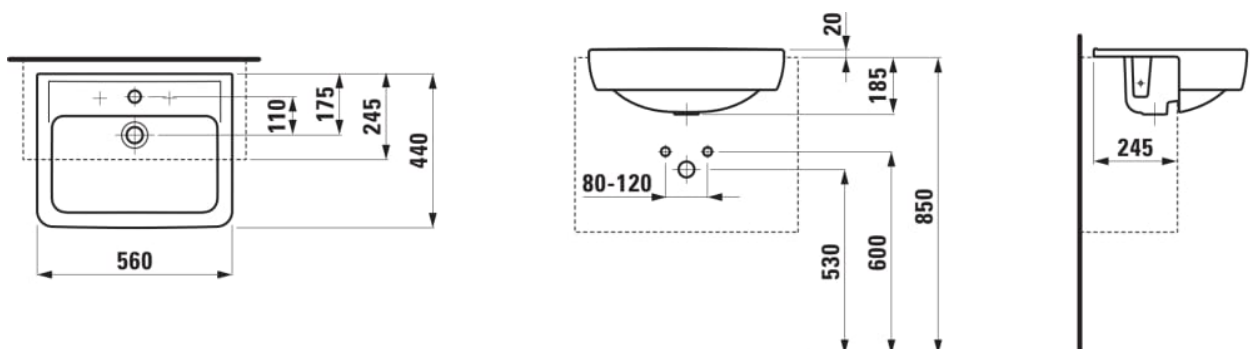

LAUFEN PRO

Polozápustné umývadlo, vrátane montážneho príslušenstva 8.9909.0

ROZMERY

Dĺžka	560 mm
Šírka	440 mm
Výška	185 mm

FARBA A POVRCHOVÁ ÚPRAVA

□ 000 Biela

MOŽNOSTI MATERIÁLOV

104 - s 1 otvorom pre batériu uprostred

Druh montáže : Polozápustné

Materiál : Keramika

Tvar : Hranatý tvar

Druh prepadu : Štandardný

Montážna súprava : Súčasť dodávky

Umiestnenie umývadlovej misy : V strede

Konfigurácia otvoru pre batériu : 1 otvor pre závit v strede

Počet ukotvení : 2

Vnútný tvar : Štvorcový

TECHNICKÉ VÝKRESY

LAUFEN PRO

Švajčiarsky designér Peter Wirz stojí za návrhom setu Laufen Pro. Dokazuje, že minimalistické formy, vysoká kvalita a optimálna funkčnosť nemusia nutne znamenať vysokú cenu – ak sú vyrobené rozumne. Sériu Laufen Pro ponúka rozdielne stvárnenia umývadiel - kolekcie Laufen Pro A a Laufen Pro B. Ku všetkým z nich je možné vyberať toalety tiež v niekoľkých vyhotoveniach. Všetky klozety Laufen Pro spojuje moderná technológia rimless.