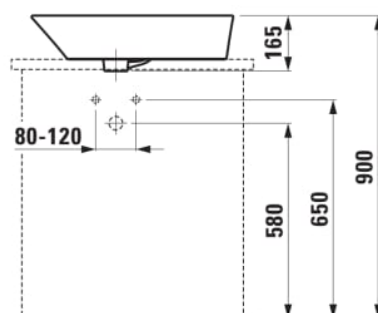

PALOMBA COLLECTION

Umývadlová misa, s armatúrnou doskou

ROZMERY

Dĺžka	600 mm
Šírka	400 mm
Výška	165 mm

FARBA A POVRCHOVÁ ÚPRAVA

<input type="checkbox"/>	000 Biela
--------------------------	-----------

MOŽNOSTI MATERIÁLOV

104 - s 1 otvorom pre batériu uprostred

Asymetrický

Druh montáže : Misa / Na dosku

Druh prepadu : Štandardný

Konfigurácia otvoru pre batériu : 1 otvor pre závit v strede

Materiál : Keramika

Montážna súprava : Súčasť dodávky

Umiestnenie umývadlovej misy : Vľavo

Vnútorný tvar : Jemný

Čistá hmotnosť (kg) : 10,1

TECHNICKÉ VÝKRESY

KOMPATIBILNÝ S

Modulárna zostava 800,
umývadlová doska 65 mm
(.260 biela matná), s 1
výrezom uprostred, s 2
zásuvkami