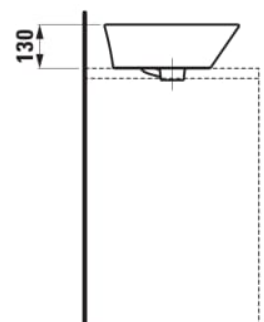

PALOMBA COLLECTION

Umývadlová misa, s armatúrnou doskou

ROZMERY

Dĺžka	600 mm
Šírka	400 mm
Výška	165 mm

FARBA A POVRCHOVÁ ÚPRAVA

<input type="checkbox"/>	000 Biela
--------------------------	-----------

MOŽNOSTI MATERIÁLOV

104 - s 1 otvorom pre batériu uprostred

Asymetrický

Druh montáže : Misa / Na dosku

Druh prepadu : Štandardný

Konfigurácia otvoru pre batériu : 1 otvor pre závit v strede

Materiál : Keramika

Montážna súprava : Súčasť dodávky

Umiestnenie umývadlovej misy : Vľavo

Vnútorný tvar : Jemný

Čistá hmotnosť (kg) : 10,1

TECHNICKÉ VÝKRESY

KOMPATIBILNÝ S

Modulárna zostava 800,
umývadlová doska 65 mm
(.260 biela matná), s 1
výrezom uprostred, s 2
zásuvkami