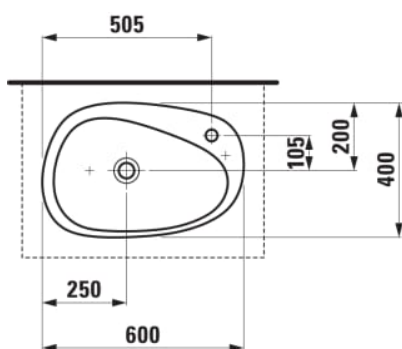

PALOMBA COLLECTION

Umývadlová misa, s armatúrnou doskou

ROZMERY

Dĺžka	600 mm
Šírka	400 mm
Výška	165 mm

FARBA A POVRCHOVÁ ÚPRAVA

<input type="checkbox"/>	000 Biela
--------------------------	-----------

MOŽNOSTI MATERIÁLOV

104 - s 1 otvorom pre batériu uprostred

Asymetrický

Druh montáže : Misa / Na dosku

Druh prepadu : Štandardný

Konfigurácia otvoru pre batériu : 1 otvor pre závit v strede

Materiál : Keramika

Montážna súprava : Súčasť dodávky

Umiestnenie umývadlovej misy : Vľavo

Vnútorný tvar : Jemný

Čistá hmotnosť (kg) : 10,1

TECHNICKÉ VÝKRESY

KOMPATIBILNÝ S

Modulárna zostava 800,
umývadlová doska 65 mm
(.260 biela matná), s 1
výrezom uprostred, s 2
zásuvkami