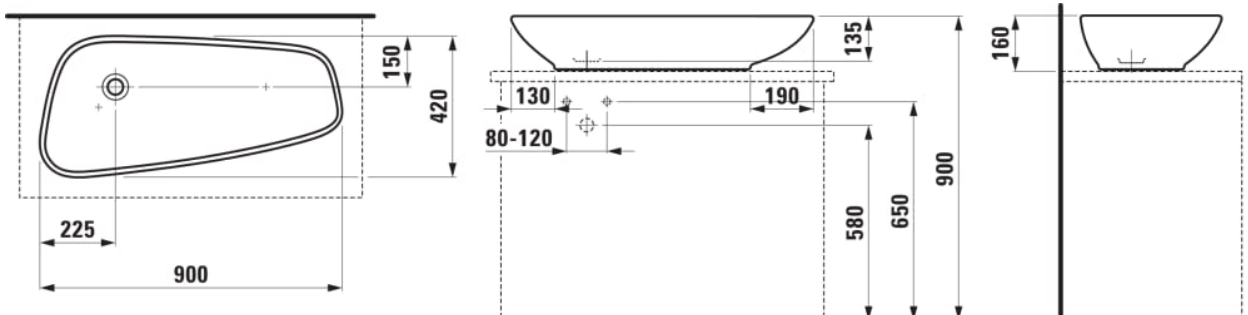

MOŽNOSTI MATERIÁLOV

112 - bez prepadu, bez otvoru pre batériu

Asymetrický

Druh montáže : Misa / Na dosku

Konfigurácia otvoru pre batériu : Bez otvorov
pre závit

Materiál : Keramika

Montážna súprava : Súčasť dodávky

Umiestnenie umývadlovej misy : V strede

Vnútorňý tvar : Jemný

Čistá hmotnosť (kg) : 16,5

TECHNICKÉ VÝKRESY

KOMPATIBILNÝ S

Modulárna zostava 1200, umývadlová doska 65 mm (.260 biela matná), s 1 výrezom uprostred, s 2 zásuvkami

H406571112...1

Modulárna zostava 1400, umývadlová doska 65 mm (.260 biela matná), s výrezom vľavo, so 2 zásuvkami: zásuvkový element 800 ľavý + zásuvkový element 600 pravý

Modulárna zostava 1400, umývadlová doska 65 mm (.260 šedá traffic), s výrezom vľavo, so 2 zásuvkami: zásuvkový element 800 ľavý + zásuvkový element 600 pravý

Modulárna zostava 1400, umývadlová doska 65 mm (.267 divoký dub), s výrezom vľavo, so 2 zásuvkami: zásuvkový element 800 ľavý + zásuvkový element 600 pravý

Modulárna zostava 1600, umývadlová doska 65 mm (.260 biela matná), s výrezom vľavo, so 2 zásuvkami: zásuvkový element 800 pravý + zásuvkový element 800 ľavý