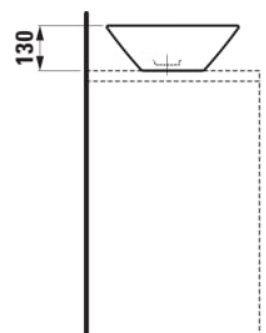

PALOMBA COLLECTION

Umývadlová misa, bez priepadu

ROZMERY

Dĺžka	520 mm
Šírka	380 mm
Výška	110 mm

FARBA A POVRCHOVÁ ÚPRAVA

000 Biela

MOŽNOSTI MATERIÁLOV

112 - bez prepadu, bez otvoru pre batériu

Asymetrický

Druh montáže : Misa / Na dosku

Konfigurácia otvoru pre batériu : Bez otvorov pre závit

Materiál : Keramika

Montážna súprava : Súčasť dodávky

Umiestnenie umývadlovej misy : V strede

Vnútorý tvar : Jemný

Čistá hmotnosť (kg) : 6,5

TECHNICKÉ VÝKRESY

KOMPATIBILNÝ S

Modulárna zostava 800,
umývadlová doska 65 mm
(.260 biela matná), s 1
výrezom uprostred, s 2
zásuvkami

H404551112...1

Modulárna zostava 800,
umývadlová doska 65 mm
(.260 šedá traffic), s 1
výrezom uprostred, s 2
zásuvkami