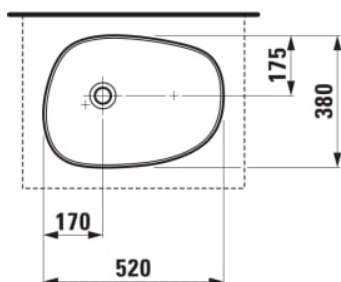

PALOMBA COLLECTION

Umývadlová misa, bez priepadu

ROZMERY

Dĺžka	520 mm
Šírka	380 mm
Výška	110 mm

FARBA A POVRCHOVÁ ÚPRAVA

000 Biela

MOŽNOSTI MATERIÁLOV

112 - bez prepadu, bez otvoru pre batériu

Asymetrický

Druh montáže : Misa / Na dosku

Konfigurácia otvoru pre batériu : Bez otvorov pre závit

Materiál : Keramika

Montážna súprava : Súčasť dodávky

Umiestnenie umývadlovej misy : V strede

Vnútorý tvar : Jemný

Čistá hmotnosť (kg) : 6,5

TECHNICKÉ VÝKRESY

KOMPATIBILNÝ S

Modulárna zostava 800,
umývadlová doska 65 mm
(.260 biela matná), s 1
výrezom uprostred, s 2
zásuvkami

H404551112...1

Modulárna zostava 800,
umývadlová doska 65 mm
(.260 šedá traffic), s 1
výrezom uprostred, s 2
zásuvkami