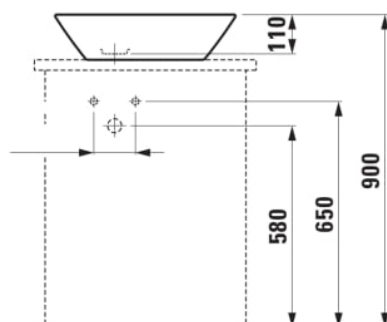

Asymetrický

Druh montáže : Misa / Na dosku

Konfigurácia otvoru pre batériu : Bez otvorov pre závit

Materiál : Keramika

Montážna súprava : Súčasť dodávky

Umiestnenie umývadlovej misy : V strede

Vnútorý tvar : Jemný

Čistá hmotnosť (kg) : 6,5

TECHNICKÉ VÝKRESY

KOMPATIBILNÝ S

Modulárna zostava 800,
umývadlová doska 65 mm
(.260 biela matná), s 1
výrezom uprostred, s 2
zásuvkami

H404551112...1

Modulárna zostava 800,
umývadlová doska 65 mm
(.260 šedá traffic), s 1
výrezom uprostred, s 2
zásuvkami