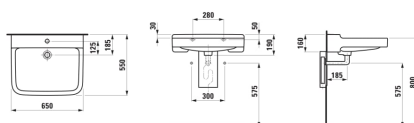

LAUFEN PRO LIBERTY

Umývadlo

ROZMERY

Dĺžka	650 mm
Šírka	550 mm
Výška	190 mm

FARBA A POVRCHOVÁ ÚPRAVA

☐ 000 Biela

MOŽNOSTI MATERIÁLOV

104 - s 1 otvorom pre batériu uprostred

Druh montáže : Závesné

Druh prepadu : Štandardný

Dĺžka misy (mm) : 595

Konfigurácia otvoru pre batériu : 1 otvor pre závit v strede

Materiál : Keramika

Počet ukotvení : 2

Spodná strana hladká

Umiestnenie umývadlovej misy : V strede

Vnútorňý tvar : Jemný

Šírka misy (mm) : 400

TECHNICKÉ VÝKRESY