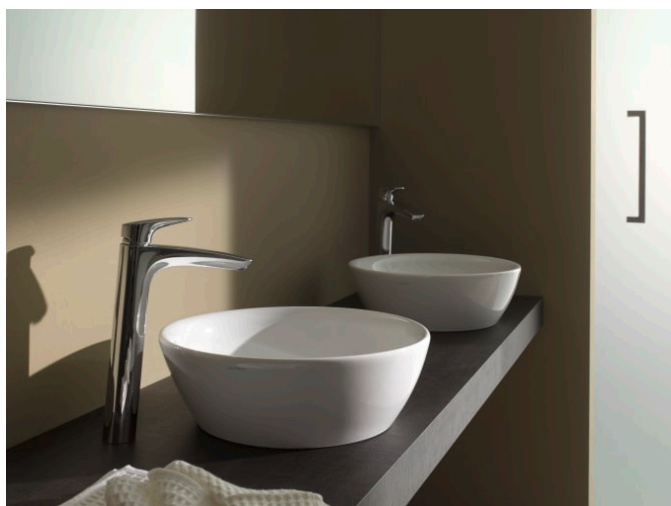

H404321112...1

Zásuvkový element 1200, s
2 zásuvkami, s výrezom
uprostred, top 12 mm

H404331112...1

LAUFEN PRO

Švajčiarsky designér Peter Wirz stojí za návrhom setu Laufen Pro. Dokazuje, že minimalistické formy, vysoká kvalita a optimálna funkčnosť nemusia nutne znamenať vysokú cenu – ak sú vyrobené rozumne. Sériu Laufen Pro ponúka rozdielne stvárnenia umývadiel - kolekcie Laufen Pro A a Laufen Pro B. Ku všetkým z nich je možné vyberať toalety tiež v niekoľkých vyhotoveniach. Všetky klozety Laufen Pro spojuje moderná technológia rimless.