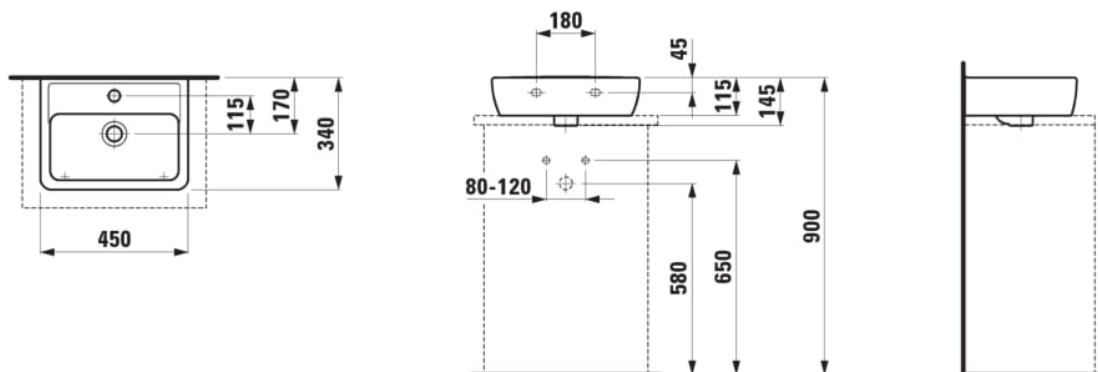

LAUFEN PRO

Umývadlo brúsená spodná časť umývadla

ROZMERY

Dĺžka	450 mm
Šírka	340 mm
Výška	115 mm

FARBA A POVRCHOVÁ ÚPRAVA

□ 000 Biela

MOŽNOSTI MATERIÁLOV

104 - s 1 otvorom pre batériu uprostred

Druh montáže : Misa / Na dosku, Závesné

Druh prepadu : Štandardný

Dĺžka misy (mm) : 395

Konfigurácia otvoru pre batériu : 1 otvor pre závit v strede

Materiál : Keramika

Počet ukotvení : 2

Spodná strana hladká

Tvar : Hranatý tvar

Umiestnenie umývadlovej misy : V strede

Vnútorý tvar : Štvorcový

Zbrúsená spodná hrana

Čistá hmotnosť (kg) : 9,8

Šírka misy (mm) : 200

TECHNICKÉ VÝKRESY

LAUFEN PRO