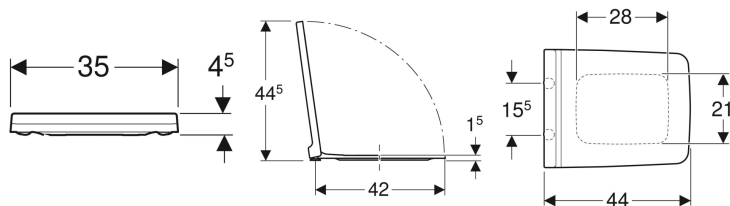

WC sedadlo Geberit Xenos²

Príklad

Vlastnosti

- Kryt WC s prekryvaním

Technické údaje

| | |
|-----------------------|-----------|
| Materiál | Duroplast |
| Vzdialenosť upevnenia | 15.5 cm |

| Č. výr. | Farba / povrch | Rýchlopúňacie závesy | Automatické plynulé zatváranie | Upevnenie | Materiál závesu |
|--------------|----------------|----------------------|--------------------------------|-----------|---------------------|
| 500.833.01.1 | Biela / Lesklý | Áno | Áno | Zhora | Pochrómovaná mosadz |
| 500.537.01.1 | Biela / Lesklý | Nie | Áno | Zhora | Pochrómovaná mosadz |