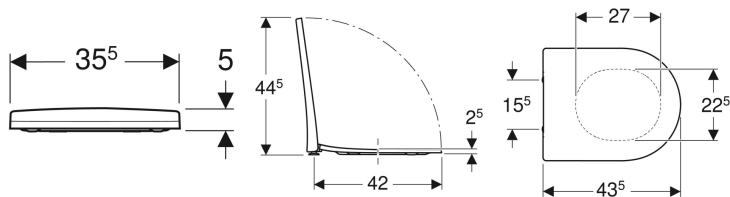

WC sedadlo Geberit Acanto

Vlastnosti

- Kryt WC s prekryvaním
- Úzky dizajn
- Antibakteriálne

Technické údaje

Materiál	Duroplast
Vzdialenosť upevnenia	15.5 cm

Č. výr.	Farba / povrch	Rýchloúpnacie závesy	Automatické plynulé zatváranie	Upevnenie	Materiál závesu
500.605.01.2	Biela / Lesklý	Áno	Áno	Zhora	Pochrómovaná mosadz
500.660.01.2	Biela / Lesklý	Nie	Áno	Zhora	Pochrómovaná mosadz
500.604.01.2	Biela / Lesklý	Nie	Nie	Zhora	Pochrómovaná mosadz