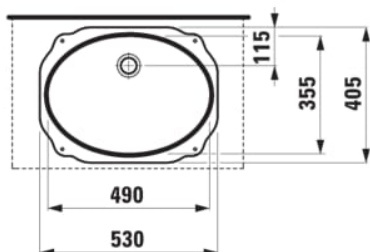

BIROVA

Vstavané umývadlo, montážne príslušenstvo 8.9904.0 objednať zvlášť

ROZMERY

| | |
|-------|--------|
| Dĺžka | 490 mm |
| Šírka | 355 mm |
| Výška | 200 mm |

FARBA A POVRCHOVÁ ÚPRAVA

000 Biela

MOŽNOSTI MATERIÁLOV

000 - štandardné prevedenie

Druh montáže : Vstavané / Zápustné

Druh prepadu : Štandardný

Dĺžka misy (mm) : 490

Konfigurácia otvoru pre batériu : Bez otvorov
pre závit

Materiál : Keramika

Umiestnenie umývadlovej misy : V strede

Vnútorý tvar : Oválny

Čistá hmotnosť (kg) : 7,9

Šírka misy (mm) : 335

TECHNICKÉ VÝKRESY

BIROVA