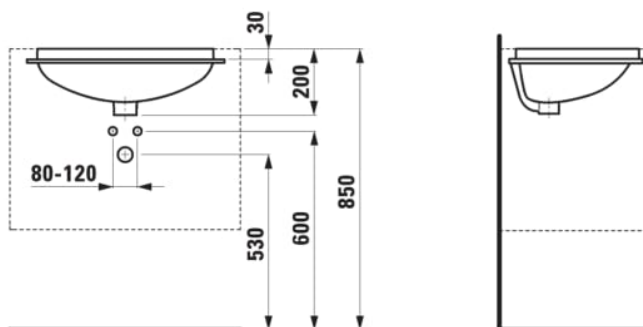

BIROVA

Vstavané umývadlo, montážne príslušenstvo 8.9904.0 objednať zvlášť

ROZMERY

| | |
|-------|--------|
| Dĺžka | 490 mm |
| Šírka | 355 mm |
| Výška | 200 mm |

FARBA A POVRCHOVÁ ÚPRAVA

000 Biela

MOŽNOSTI MATERIÁLOV

000 - štandardné prevedenie

Druh montáže : Vstavané / Zápustné

Druh prepadu : Štandardný

Dĺžka misy (mm) : 490

Konfigurácia otvoru pre batériu : Bez otvorov
pre závit

Materiál : Keramika

Umiestnenie umývadlovej misy : V strede

Vnútorý tvar : Oválny

Čistá hmotnosť (kg) : 7,9

Šírka misy (mm) : 335

TECHNICKÉ VÝKRESY

BIROVA