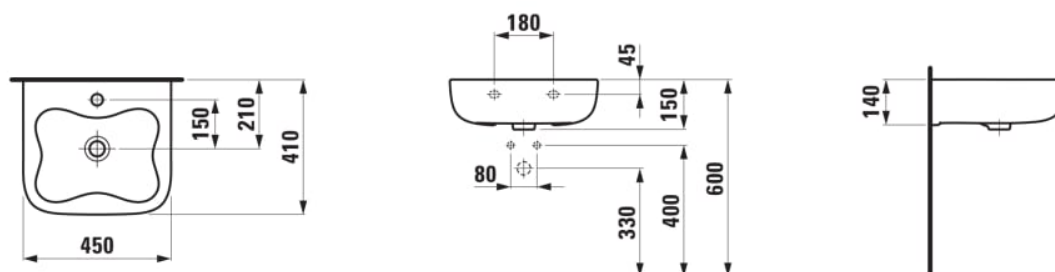

FLORAKIDS

Umývadielko

ROZMERY

Dĺžka	450 mm
Šírka	410 mm
Výška	150 mm

FARBA A POVRCHOVÁ ÚPRAVA

<input type="checkbox"/>	062 Biela a červená
--------------------------	---------------------

MOŽNOSTI MATERIÁLOV

104 - s 1 otvorom pre batériu uprostred

Druh montáže : Závesné

Druh prepadu : Štandardný

Konfigurácia otvoru pre batériu : 1 otvor pre závit v strede

Materiál : Keramika

Odporúčané pre deti

Počet ukotvení : 2

Spodná strana hladká

Umiestnenie umývadlovej misy : V strede

Umývadielko

Vnútorňý tvar : Jemný

Čistá hmotnosť (kg) : 11

TECHNICKÉ VÝKRESY

KOMPATIBILNÝ S

Húsenica - hlava