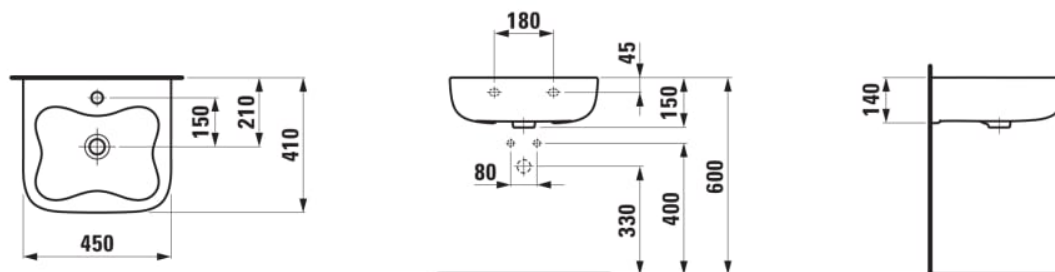

TECHNICKÉ VÝKRESY