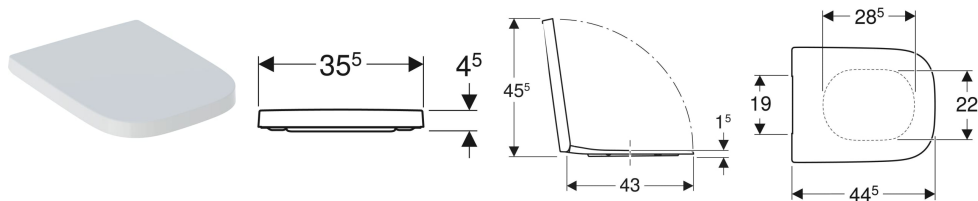

WC sedadlo Geberit Selnova Square, upevnenie zhora

Príklad

Vlastnosti

- Závesy z kovu
- Hranatý dizajn
- Kryt WC s prekrývaním

Technické údaje

Materiál	Duroplast
Vzdialenosť upevnenia	15.5 cm

Rozsah dodávky

- WC sedadlo

Č. výr.	Farba / povrch	Rýchlopínacie závesy	Automatické plynulé zatváranie	Upevnenie	Materiál závesu
501.555.01.1	Biela / Lesklý	Nie	Nie	Zhora	Ušľachtilá oceľ
501.556.01.1	Biela / Lesklý	Nie	Áno	Zhora	Pochrómovaná mosadz
501.557.01.1	Biela / Lesklý	Áno	Áno	Zhora	Pochrómovaná mosadz