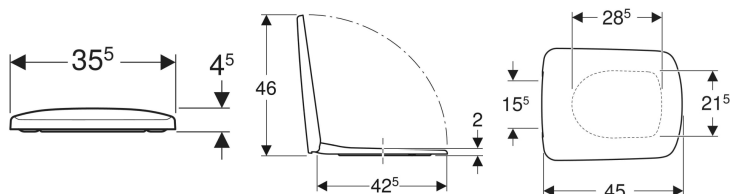

WC sedadlo Geberit Selnova Square, upevnenie zhora

Príklad

Vlastnosti

- Závesy z kovu
- Hranatý dizajn
- Kryt WC s prekryvaním

Technické údaje

Materiál	Duroplast
Vzdialenosť upevnenia	15.5 cm

Rozsah dodávky

- WC sedadlo

Č. výr.	Farba / povrch	Rýchlopúlnacie závesy	Automatické plynulé zatváranie	Upevnenie	Materiál závesu
500.336.01.1	Biela / Lesklý	Áno	Áno	Zhora	Pochrómovaná mosadz
500.334.01.1	Biela / Lesklý	Nie	Áno	Zhora	Pochrómovaná mosadz
500.338.01.1	Biela / Lesklý	Nie	Nie	Zhora	Ušľachtilá oceľ