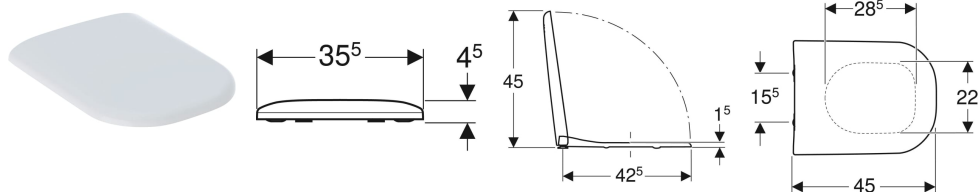

## WC sedadlo Geberit Smyle

Príklad

### Vlastnosti

- Kryt WC s prekryvaním

### Technické údaje

Materiál	Duroplast
Vzdialenosť upevnenia	15.5 cm

Č. výr.	Farba / povrch	Rýchloúpnacie závesy	Automatické plynulé zatváranie	Upevnenie	Materiál závesu
500.979.01.1	Biela / Lesklý	Áno	Áno	Zhora	Pochrómovaná mosadz
500.236.01.1	Biela / Lesklý	Nie	Áno	Zhora	Pochrómovaná mosadz
500.235.01.1	Biela / Lesklý	Nie	Nie	Zhora	Pochrómovaná mosadz