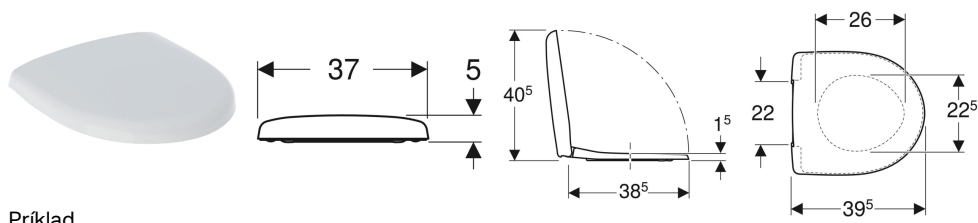

**WC sedadlo Geberit Selnova Compact, upevnenie zhora**

Príklad

**Vlastnosti**

- Kryt WC s prekryvaním
- Závesy z kovu

**Technické údaje**

Materiál	Duroplast
Vzdialenosť upevnenia	22 cm

**Rozsah dodávky**

- WC sedadlo

Č. výr.	Farba / povrch	Rýchloúpnacie závesy	Automatické plynulé zatváranie	Upevnenie	Materiál závesu
501.877.00.1	Biela / Lesklý	Nie	Nie	Zhora	Pochrómovaná mosadz
501.878.00.1	Biela / Lesklý	Nie	Áno	Zhora	Pochrómovaná mosadz
501.931.00.1	Biela / Lesklý	Áno	Áno	Zhora	Pochrómovaná mosadz