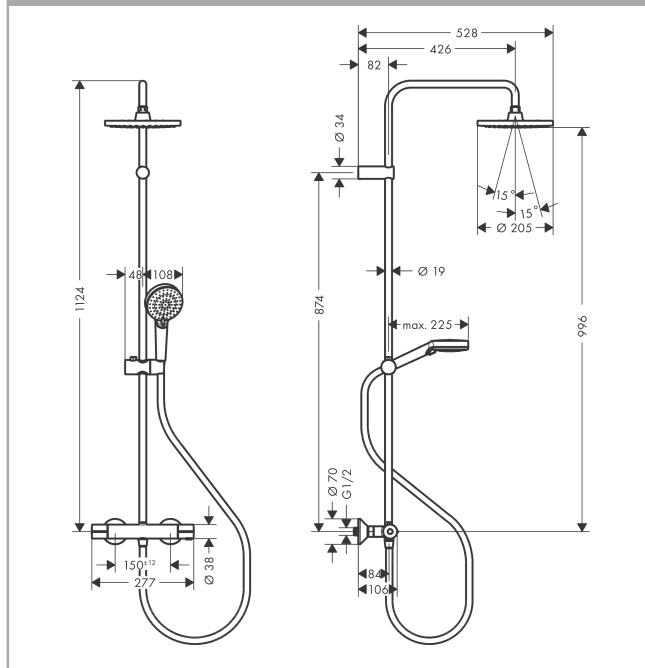

Vernis Blend**Showerpipe 200 1jet Green s termostatem**Povrch: **chrom** Číslo položky: **26318000****Popis****Vlastnosti**

- obsahuje: hlavové sprchy, ruční sprchy, sprchový termostát, sprchová hadice, jezdec
- hlavové sprchy Vernis Blend 200 1jet
- velikost horní sprchy: 205 mm
- druhy proudu horní sprchy Rain
- průtokové množství proudu Rain (při 3 barech): 5,5 l/min
- ruční sprcha s proudem: Rain, IntenseRain
- průtokové množství ruční sprchy při 3 barech: 5,5 l/min
- maximální průtokové množství při 3 barech: 5,7 l/min
- minimální průtokový tlak: 1 bar
- minimální provozní tlak: 1 bar
- maximální provozní tlak: 10 barů
- kulový kloub: nastavitelný úhel horní sprchy
- průměr sprchové tyče: 19 mm
- výškově nastavitelný jezdec s aretační tlačítkem
- délka sprchového ramena horní sprchy: 426 mm
- termostát Vernis
- bezpečnostní pojistka při 40 °C
- předem nastavitelné omezení teplé vody
- výtoky ovládané otočným ovladačem
- vhodné pro průtokové ohřívače vody
- typ montáže: instalace na stěnu
- rozměr přívodů DN15
- spojovací závit G½
- vzdálenost středu 150 mm ± 12 mm
- přirozeně zabezpečené proti zpětnému toku
- délka tyče: 1124 mm
- 2 funkce
- EU taxonomy: max. 6 l/min - Substantial Contribution (SC)

Technologie

Vernis Blend
Showerpipe 200 1jet Green s termostatem
 Povrch: **chrom** Číslo položky: **26318000**

Obrázek výrobku

Kótovaný výkres

Průtokový diagram