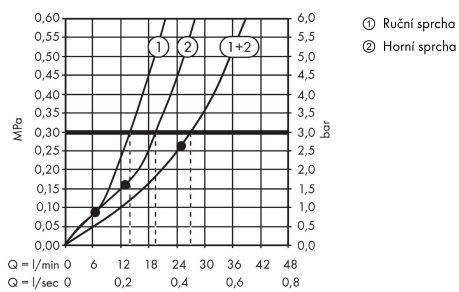

Rainmaker Select**Showerpipe 460 2jet s termostatem**Povrch: **bílá/chrom** Číslo položky: **27109400****Popis****Vlastnosti**

- obsahuje: hlavové sprchy, ruční sprchy, sprchový termostát, sprchová hadice, držák sprchy, sprchová tyč
- hlavové sprchy Rainmaker Select 460 2jet
- velikost horní sprchy: 460 x 300 mm
- druhy proudu horní sprchy Rain, RainStream
- pohodlná volba proudu tlačítkem Select
- povrch disku vodních paprsků: snadno čistitelný disk vodních paprsků vzhledu skla
- odnímatelná sprchová hlavice
- polička vyrobená z bezpečnostního skla
- povrch poličky: bílá
- ruční sprcha s proudem: Rain, RainAir, Whirl
- průtokové množství ruční sprchy při 3 barech: 14 l/min
- maximální průtokové množství při 3 barech: 27 l/min
- minimální průtokový tlak: 1,5 barů
- minimální provozní tlak: 1,5 barů
- maximální provozní tlak: 10 barů
- průměr tyče: 80 mm
- délka sprchového ramena horní sprchy: 450 mm
- termostát Zabraňuje zahřívání krytu, takže sprchování je ještě bezpečnější.
- termostát ShowerTablet Select 700
- bezpečnostní pojistka při 40 °C
- předem nastavitelné omezení teplé vody
- pohodlné přepínání tlačítkem Select
- současné využití 3 funkcí
- vhodné pro průtokové ohříváče vody
- typ montáže: instalace na stěnu
- rozměr přívodů DN15
- spojovací závit G½
- vzdálenost středu 150 ± 18 mm
- přirozeně zabezpečené proti zpětnému toku
- 2 funkce

Technologie

Rainmaker Select
Showerpipe 460 2jet s termostatem
 Povrch: **bílá/chrom** Číslo položky: **27109400**

Obrázek výrobku

Kótovaný výkres

Průtokový diagram

Rainmaker Select
Showerpipe 460 2jet s termostatem
 Povrch: **bílá/chrom** Číslo položky: **27109400**