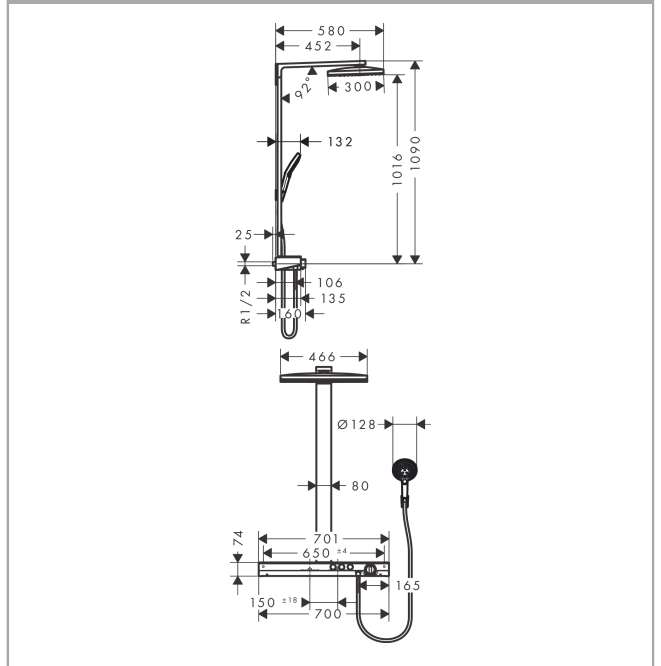

Rainmaker Select**Showerpipe 460 2jet s termostatem**Povrch: **bílá/chrom** Číslo položky: **27109400****Popis****Vlastnosti**

- obsahuje: hlavové sprchy, ruční sprchy, sprchový termostát, sprchová hadice, držák sprchy, sprchová tyč
- hlavové sprchy Rainmaker Select 460 2jet
- velikost horní sprchy: 460 x 300 mm
- druhy proudu horní sprchy Rain, RainStream
- pohodlná volba proudu tlačítkem Select
- povrch disku vodních paprsků: snadno čistitelný disk vodních paprsků vzhledu skla
- odnímatelná sprchová hlavice
- polička vyrobená z bezpečnostního skla
- povrch poličky: bílá
- ruční sprcha s proudem: Rain, RainAir, Whirl
- průtokové množství ruční sprchy při 3 barech: 14 l/min
- maximální průtokové množství při 3 barech: 27 l/min
- minimální průtokový tlak: 1,5 barů
- minimální provozní tlak: 1,5 barů
- maximální provozní tlak: 10 barů
- průměr tyče: 80 mm
- délka sprchového ramena horní sprchy: 450 mm
- termostát Zabraňuje zahřívání krytu, takže sprchování je ještě bezpečnější.
- termostát ShowerTablet Select 700
- bezpečnostní pojistka při 40 °C
- předem nastavitelné omezení teplé vody
- pohodlné přepínání tlačítkem Select
- současné využití 3 funkcí
- vhodné pro průtokové ohříváče vody
- typ montáže: instalace na stěnu
- rozměr přívodů DN15
- spojovací závit G½
- vzdálenost středu 150 ± 18 mm
- přirozeně zabezpečené proti zpětnému toku
- 2 funkce

Technologie

Rainmaker Select
Showerpipe 460 2jet s termostatem
 Povrch: **bílá/chrom** Číslo položky: **27109400**

Obrázek výrobku

Kótovaný výkres

Průtokový diagram

Rainmaker Select
Showerpipe 460 2jet s termostatem
 Povrch: **bílá/chrom** Číslo položky: **27109400**