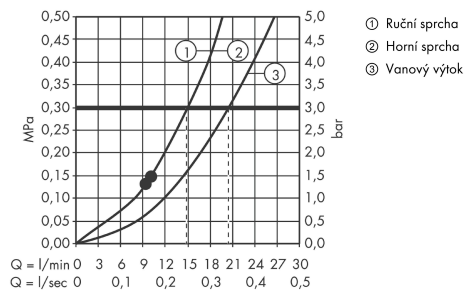

Raindance E
Showerpipe 360 1jet s vanovým termostatem
 Povrch: **chrom** Číslo položky: **27113000**

Popis

Vlastnosti

- obsahuje: hlavové sprchy, ruční sprchy, vanový termostát, sprchová hadice, držák sprchy
- hlavové sprchy Raindance E 360 Air
- velikost horní sprchy: 360 x 190 mm
- druhy proudu horní sprchy RainAir
- polička vyrobená z bezpečnostního skla
- povrch poličky: zrcadlové sklo
- průtok při proudu RainAir (při 0,3 MPa): 15 l/min
- ruční sprcha s proudem: RainAir, Rain, Whirl
- maximální průtokové množství při 3 barech: 20 l/min
- minimální průtokový tlak: 1,3 bar
- minimální provozní tlak: 1,3 bar
- maximální provozní tlak: 10 barů
- kulový kloub: nastavitelný úhel horní sprchy
- průměr tyče: 44 mm
- délka sprchového ramena horní sprchy: 380 mm
- termostát Zabraňuje zahřívání krytu, takže sprchování je ještě bezpečnější.
- termostát Ecostat Select
- bezpečnostní pojistka při 40 °C
- předem nastavitelné omezení teplé vody
- výtoky ovládané otočným ovladačem
- vhodné pro průtokové ohříváče vody
- typ montáže: instalace na stěnu
- rozměr přívodů DN15
- spojovací závit G½
- vzdálenost středu 150 mm ± 12 mm
- přirozeně zabezpečené proti zpětnému toku
- délka tyče: 1400 mm
- při montáži na stávající připojení G ¾ je zapotřebí adaptér #02026000
- 3 funkce

Technologie

Raindance E
Showerpipe 360 1jet s vanovým termostatem
 Povrch: **chrom** Číslo položky: **27113000**

Obrázek výrobku

Kótovaný výkres

Průtokový diagram

Raindance E
Showerpipe 360 1jet s vanovým termostatem
 Povrch: **chrom** Číslo položky: **27113000**