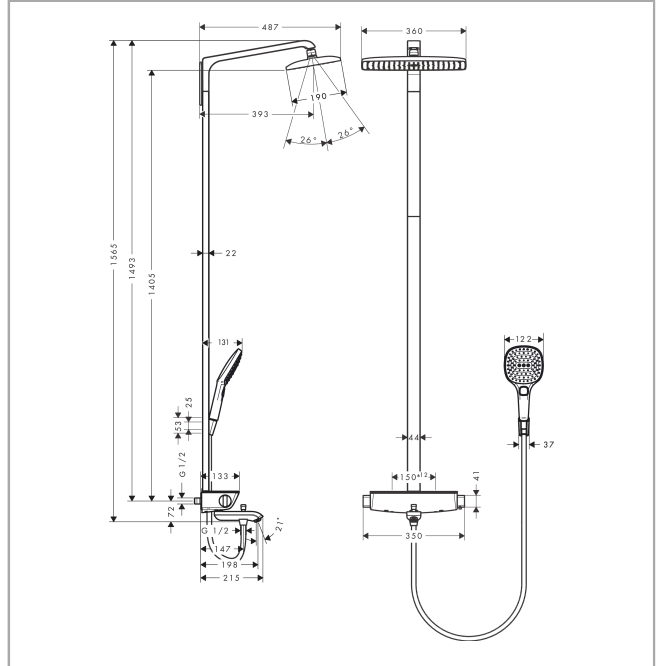

Raindance E
Showerpipe 360 1jet s vanovým termostatem
 Povrch: **chrom** Číslo položky: **27113000**

Popis

Vlastnosti

- obsahuje: hlavové sprchy, ruční sprchy, vanový termostát, sprchová hadice, držák sprchy
- hlavové sprchy Raindance E 360 Air
- velikost horní sprchy: 360 x 190 mm
- druhy proudu horní sprchy RainAir
- polička vyrobená z bezpečnostního skla
- povrch poličky: zrcadlové sklo
- průtok při proudu RainAir (při 0,3 MPa): 15 l/min
- ruční sprcha s proudem: RainAir, Rain, Whirl
- maximální průtokové množství při 3 barech: 20 l/min
- minimální průtokový tlak: 1,3 bar
- minimální provozní tlak: 1,3 bar
- maximální provozní tlak: 10 barů
- kulový kloub: nastavitelný úhel horní sprchy
- průměr tyče: 44 mm
- délka sprchového ramena horní sprchy: 380 mm
- termostát Zabraňuje zahřívání krytu, takže sprchování je ještě bezpečnější.
- termostát Ecostat Select
- bezpečnostní pojistka při 40 °C
- předem nastavitelné omezení teplé vody
- výtoky ovládané otočným ovladačem
- vhodné pro průtokové ohříváče vody
- typ montáže: instalace na stěnu
- rozměr přívodů DN15
- spojovací závit G½
- vzdálenost středu 150 mm ± 12 mm
- přirozeně zabezpečené proti zpětnému toku
- délka tyče: 1400 mm
- při montáži na stávající připojení G ¾ je zapotřebí adaptér #02026000
- 3 funkce

Technologie

Raindance E
Showerpipe 360 1jet s vanovým termostatem
 Povrch: **chrom** Číslo položky: **27113000**

Obrázek výrobku

Kótovaný výkres

Průtokový diagram

Raindance E
Showerpipe 360 1jet s vanovým termostatem
 Povrch: **chrom** Číslo položky: **27113000**

Příklad montáže