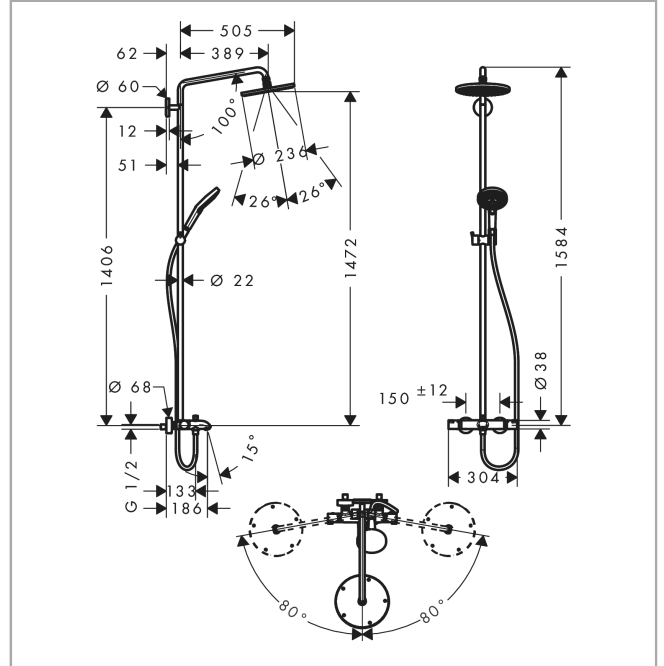

Kótovaný výkres