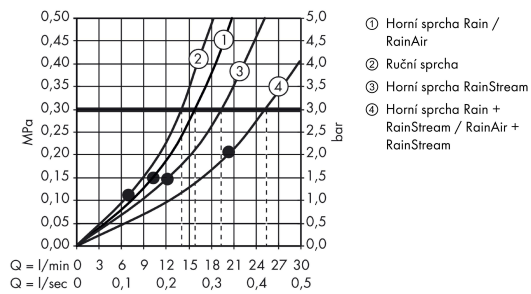

Raindance Select E
Showerpipe 300 2jet s termostatem ShowerTablet Select 300
 Povrch: **chrom** Číslo položky: **27127000**

Popis

Vlastnosti

- obsahuje: hlavové sprchy, ruční sprchy, sprchový termostát, sprchová hadice, držák sprchy, sprchová tyč
- hlavové sprchy Raindance Select E 300 3jet
- velikost horní sprchy: 300 x 190 mm: 300 x 190 mm
- druhy proudu horní sprchy: RainAir, Rain, RainStream
- pohodlná volba proudu tlačítkem Select
- povrch disku vodních paprsků: chrom
- polička vyrobená z bezpečnostního skla
- povrch poličky: zrcadlové sklo
- průtok při proudu RainAir (při 0,3 MPa): 16 l/min
- průtokové množství proudu Rain (při 3 barech): 16 l/min
- průtokové množství proudu RainStream (při 0,3 MPa): 19 l/min
- ruční sprcha s proudem: RainAir, Rain, Whirl
- maximální průtokové množství při 3 barech: 19 l/min
- minimální průtokový tlak: 2 bar
- minimální provozní tlak: 2 bar
- maximální provozní tlak: 10 barů
- talířová horní sprcha nakloněná dopředu pod úhlem 10°
- průměr tyče: 40 mm
- délka sprchového ramena horní sprchy: 380 mm: 380 mm
- CoolContacttermostát Zabraňuje zahřívání krytu, takže sprchování je ještě bezpečnější.
- termostát ShowerTablet Select 300
- bezpečnostní pojistka při 40 °C
- předem nastavitelné omezení teplé vody
- pohodlné přepínání tlačítkem Select
- vhodné pro průtokové ohříváče vody
- typ montáže: instalace na stěnu
- rozměr přívodů DN15
- spojovací závit G½
- vzdálenost středu 150 mm ± 12 mm
- přirozeně zabezpečené proti zpětnému toku
- při montáži na stávající připojení G ¾ je zapotřebí adaptér #02026000
- 2 funkce
- EPD_20230022_Showerpipes

Technologie

Certifikáty / Udržitelnost

Raindance Select E
Showerpipe 300 2jet s termostatem ShowerTablet Select 300
 Povrch: **chrom** Číslo položky: **27127000**

Obrázek výrobku

Kótovaný výkres

Průtokový diagram