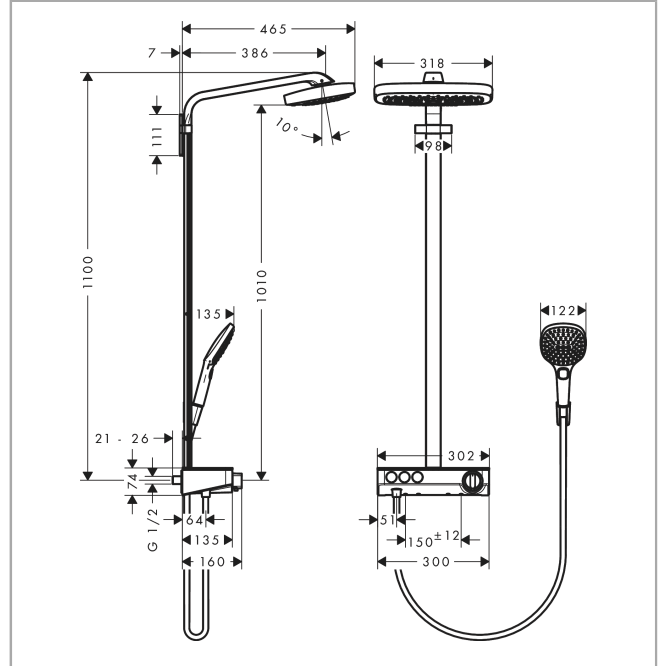

Raindance Select E
Showerpipe 300 2jet s termostatem ShowerTablet Select 300
 Povrch: **chrom** Číslo položky: **27127000**

Popis

Vlastnosti

- obsahuje: hlavové sprchy, ruční sprchy, sprchový termostát, sprchová hadice, držák sprchy, sprchová tyč
- hlavové sprchy Raindance Select E 300 3jet
- velikost horní sprchy: 300 x 190 mm: 300 x 190 mm
- druhy proudu horní sprchy: RainAir, Rain, RainStream
- pohodlná volba proudu tlačítkem Select
- povrch disku vodních paprsků: chrom
- polička vyrobená z bezpečnostního skla
- povrch poličky: zrcadlové sklo
- průtok při proudu RainAir (při 0,3 MPa): 16 l/min
- průtokové množství proudu Rain (při 3 barech): 16 l/min
- průtokové množství proudu RainStream (při 0,3 MPa): 19 l/min
- ruční sprcha s proudem: RainAir, Rain, Whirl
- maximální průtokové množství při 3 barech: 19 l/min
- minimální průtokový tlak: 2 bar
- minimální provozní tlak: 2 bar
- maximální provozní tlak: 10 barů
- talířová horní sprcha nakloněná dopředu pod úhlem 10°
- průměr tyče: 40 mm
- délka sprchového ramena horní sprchy: 380 mm: 380 mm
- CoolContacttermostát Zabraňuje zahřívání krytu, takže sprchování je ještě bezpečnější.
- termostát ShowerTablet Select 300
- bezpečnostní pojistka při 40 °C
- předem nastavitelné omezení teplé vody
- pohodlné přepínání tlačítkem Select
- vhodné pro průtokové ohříváče vody
- typ montáže: instalace na stěnu
- rozměr přívodů DN15
- spojovací závit G½
- vzdálenost středu 150 mm ± 12 mm
- přirozeně zabezpečené proti zpětnému toku
- při montáži na stávající připojení G ¾ je zapotřebí adaptér #02026000
- 2 funkce
- EPD_20230022_Showerpipes

Technologie

Certifikáty / Udržitelnost

Raindance Select E
Showerpipe 300 2jet s termostatem ShowerTablet Select 300
 Povrch: **chrom** Číslo položky: **27127000**

Obrázek výrobku

Kótovaný výkres

Průtokový diagram

Raindance Select E
Showerpipe 300 2jet s termostatem ShowerTablet Select 300
 Povrch: **chrom** Číslo položky: **27127000**

Příklad montáže