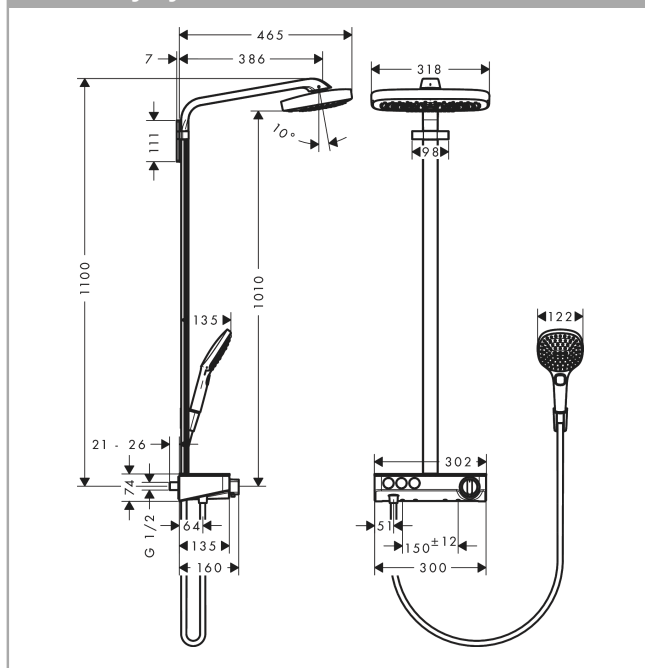

Raindance Select E
Showerpipe 300 2jet s termostatem ShowerTablet Select 300
 Povrch: **bílá/chrom** Číslo položky: **27127400**

Popis

Vlastnosti

- obsahuje: hlavové sprchy, ruční sprchy, sprchový termostát, sprchová hadice, držák sprchy, sprchová tyč
- hlavové sprchy Raindance Select E 300 3jet
- velikost horní sprchy: 300 x 190 mm: 300 x 190 mm
- druhy proudu horní sprchy: RainAir, Rain, RainStream
- pohodlná volba proudu tlačítkem Select
- povrch disku vodních paprsků: bílá
- polička vyrobená z bezpečnostního skla
- povrch poličky: bílé sklo
- průtok při proudu RainAir (při 0,3 MPa): 16 l/min
- průtokové množství proudu Rain (při 3 barech): 16 l/min
- průtokové množství proudu RainStream (při 0,3 MPa): 19 l/min
- ruční sprcha s proudem: RainAir, Rain, Whirl
- maximální průtokové množství při 3 barech: 19 l/min
- minimální průtokový tlak: 2 bar
- minimální provozní tlak: 2 bar
- maximální provozní tlak: 10 barů
- talířová horní sprcha nakloněná dopředu pod úhlem 10°
- průměr tyče: 40 mm
- délka sprchového ramena horní sprchy: 380 mm: 380 mm
- CoolContacttermostát Zabraňuje zahřívání krytu, takže sprchování je ještě bezpečnější.
- termostát ShowerTablet Select 300
- bezpečnostní pojistka při 40 °C
- předem nastavitelné omezení teplé vody
- pohodlné přepínání tlačítkem Select
- vhodné pro průtokové ohříváče vody
- typ montáže: instalace na stěnu
- rozměr přívodů DN15
- spojovací závit G½
- vzdálenost středu 150 mm ± 12 mm
- přirozeně zabezpečené proti zpětnému toku
- při montáži na stávající připojení G ¾ je zapotřebí adaptér #02026000
- 2 funkce
- EPD_20230022_Showerpipes

Technologie

Certifikáty / Udržitelnost

Raindance Select E
Showerpipe 300 2jet s termostatem ShowerTablet Select 300
 Povrch: **bílá/chrom** Číslo položky: **27127400**

Obrázek výrobku

Kótovaný výkres

Průtokový diagram

Raindance Select E
Showerpipe 300 2jet s termostatem ShowerTablet Select 300
 Povrch: **bílá/chrom** Číslo položky: **27127400**

Příklad montáže