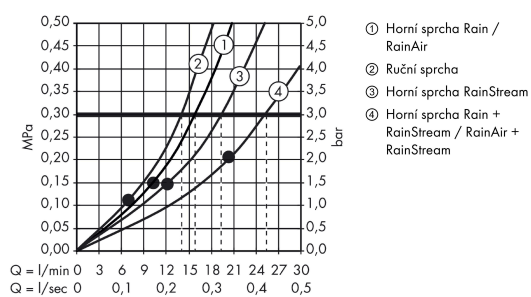

Raindance Select E
Showerpipe 300 2jet s termostatem ShowerTablet Select 300
 Povrch: **bílá/chrom** Číslo položky: **27127400**

Popis

Vlastnosti

- obsahuje: hlavové sprchy, ruční sprchy, sprchový termostát, sprchová hadice, držák sprchy, sprchová tyč
- hlavové sprchy Raindance Select E 300 3jet
- velikost horní sprchy: 300 x 190 mm: 300 x 190 mm
- druhy proudu horní sprchy: RainAir, Rain, RainStream
- pohodlná volba proudu tlačítkem Select
- povrch disku vodních paprsků: bílá
- polička vyrobená z bezpečnostního skla
- povrch poličky: bílé sklo
- průtok při proudu RainAir (při 0,3 MPa): 16 l/min
- průtokové množství proudu Rain (při 3 barech): 16 l/min
- průtokové množství proudu RainStream (při 0,3 MPa): 19 l/min
- ruční sprcha s proudem: RainAir, Rain, Whirl
- maximální průtokové množství při 3 barech: 19 l/min
- minimální průtokový tlak: 2 bar
- minimální provozní tlak: 2 bar
- maximální provozní tlak: 10 barů
- talířová horní sprcha nakloněná dopředu pod úhlem 10°
- průměr tyče: 40 mm
- délka sprchového ramena horní sprchy: 380 mm: 380 mm
- CoolContacttermostát Zabraňuje zahřívání krytu, takže sprchování je ještě bezpečnější.
- termostát ShowerTablet Select 300
- bezpečnostní pojistka při 40 °C
- předem nastavitelné omezení teplé vody
- pohodlné přepínání tlačítkem Select
- vhodné pro průtokové ohříváče vody
- typ montáže: instalace na stěnu
- rozměr přívodů DN15
- spojovací závit G½
- vzdálenost středu 150 mm ± 12 mm
- přirozeně zabezpečené proti zpětnému toku
- při montáži na stávající připojení G ¾ je zapotřebí adaptér #02026000
- 2 funkce
- EPD_20230022_Showerpipes

Technologie

Certifikáty / Udržitelnost

Raindance Select E
Showerpipe 300 2jet s termostatem ShowerTablet Select 300
 Povrch: **bílá/chrom** Číslo položky: **27127400**

Obrázek výrobku

Kótovaný výkres

Průtokový diagram