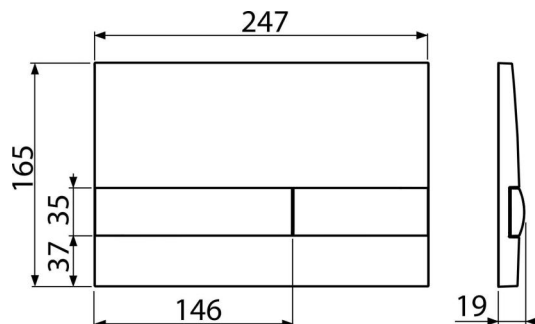

M1718

Ovládací tlačítko pro předstěnové instalační systémy, černá-lesk

Použití

Pro předstěnové instalační systémy a WC nádrže pro zazdění

Vlastnosti

- Dvoučinné mechanické splachování
- Kompatibilní pro všechny předstěnové instalační systémy a nádrže pro zazdění Alca
- Materiál: plast
- Možnost barevného kombinování základní desky a splachovacích tlačítek
- Povrchová úprava: černá