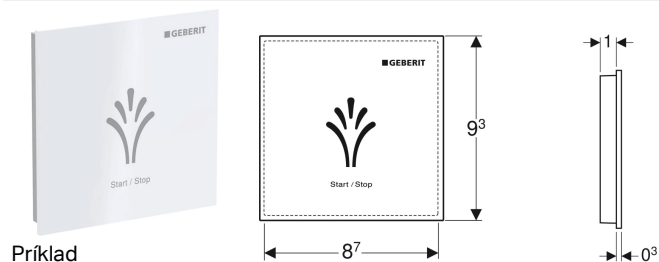

Nástenný ovládací panel bezdotkový, pre Geberit AquaClean

Účely použitia

- Pre nadomietkovú montáž
- Pre Geberit AquaClean Sela
- Pre Geberit AquaClean Tuma Comfort
- Pre Geberit AquaClean Mera WC-kompletné zariadenia
- Pre bezdotkové ovládanie funkcií sprchovacieho WC

Vlastnosti

- Kapacitná ovládací plocha
- Bezdotková aktivácia
- Povrch z plastu

Rozsah dodávky

- 3 lítiové batérie typ CR 2032

- Spojenie prostredníctvom Bluetooth
- Napájanie elektrickým prúdom z batérie
- Varovanie pri slabej batérii

Technické údaje

Typ batérie	CR2032 (3 V)
Životnosť dodanej batérie	2 rokov
Spôsob ochrany	IPX4
Relatívna vlhkosť vzduchu	10-100 %
Prevádzková teplota	5-40 °C

- Pripevňovací materiál

Č. výr.	Farba / povrch
147.044.00.1	Biela / Plast