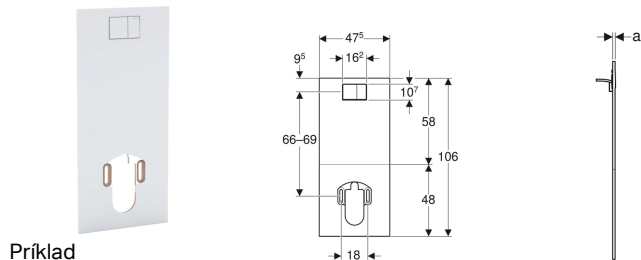

Dizajnový panel pre kompletne WC zariadenie Geberit AquaClean

Účely použitia

- Na pripojenie Geberit AquaClean Alba k podomietkovým splachovacím nádržkám Geberit
- Pre pripojenie Geberit AquaClean Tuma WC-kompletných zariadení k podomietkovým splachovacím nádržkám Geberit
- Pre pripojenie Geberit AquaClean Sela k podomietkovým splachovacím nádržkám Geberit
- Pre pripojenie Geberit AquaClean Mera k podomietkovým splachovacím nádržkám Geberit
- Pre podomietkové splachovacie nádržky Sigma 12 cm
- Pre podomietkové splachovacie nádržky Twinline 12 cm (od roku výroby 1997 alebo od roku výroby 1988 so zabudovanou súpravou pre prestavbu na dvojité splachovanie)

- Pre podomietkové splachovacie nádržky Sigma, keď nemožno vytvoriť otvor pre prípojku vody (napr. v nájomnom byte)
- Pre kompletne obložené povrchy

Vlastnosti

- Vhodné pri vzdialenosti 66–69 cm, merané od stredu ovládacieho tlačidla po stred upevnenia keramickej časti
- Možnosť montáže a demontáže prídavnej súpravy bez poškodenia povrchu dlaždíc
- Krycia doska s integrovaným ovládaním pre dvojité splachovanie
- Ovládacie tlačidlo s matným pochrómovaním
- Zalícované ovládanie
- Skryto vedená prípojka vody
- Možnosť umiestnenia sieťovej prípojky za krycou doskou

Rozsah dodávky

- Krycia doska
- 4 tyčinky splachovania
- Prechod z plochého tesnenia na radiálne tesnenie
- Pripevňovací materiál

Č. výr.	Farba / povrch	Materiál	a
115.329.11.1	Alpská biela	Vysokotlaková laminátová doska	1.5 cm
115.328.SI.1	Biela / Sklo	Vysokotlaková laminátová doska/sklo	2 cm
115.328.SJ.1	Čierna / Sklo	Vysokotlaková laminátová doska/sklo	2 cm

Príslušenstvo

- Súprava pre prestavbu Geberit pre dvojité splachovanie, pre podomietkovú splachovaciu nádržku typ 110.800
- Súprava pre prestavbu Geberit pre dvojité splachovanie s napúšťacím ventilom typ 380, pre podomietkovú splachovaciu nádržku typ 110.800
- Pripájacia súprava Geberit pre závesné WC, dĺžka 18,5 cm
- Pripájacia súprava Geberit pre závesné WC, dĺžka 30 cm