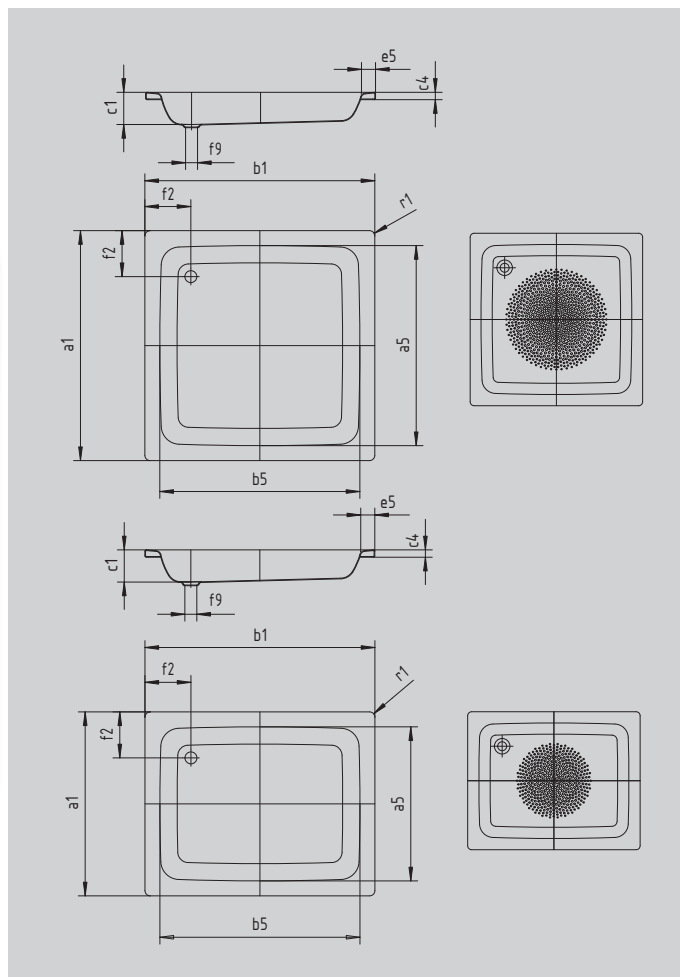

SANIDUSCH

- klasik mezi sprchovými vaničkami
- moderní, čistý design
- v nabídce v obdélníkovém nebo čtvercovém provedení
- ze smaltované oceli KALDEWEI

Ilustrační obrázek

Model		397
Vnější délka	a_1	1000 mm
Vnitřní délka	a_5	870 mm
Vnější šířka	b_1	1000 mm
Vnitřní šířka	b_5	870 mm
Vnitřní hloubka	c_1	140 mm
Výška okraje	c_4	32 mm
Šířka okraje	e_5	65 mm
Vzdálenost okraje vany od středu odtokového otvoru	f_2	200 mm
Průměr odtokového otvoru	f_9	Ø 52 mm
Vnější poloměr	r_1	12 mm
Čistá hmotnost		29 kg
Antislip průměr		Ø 588 mm