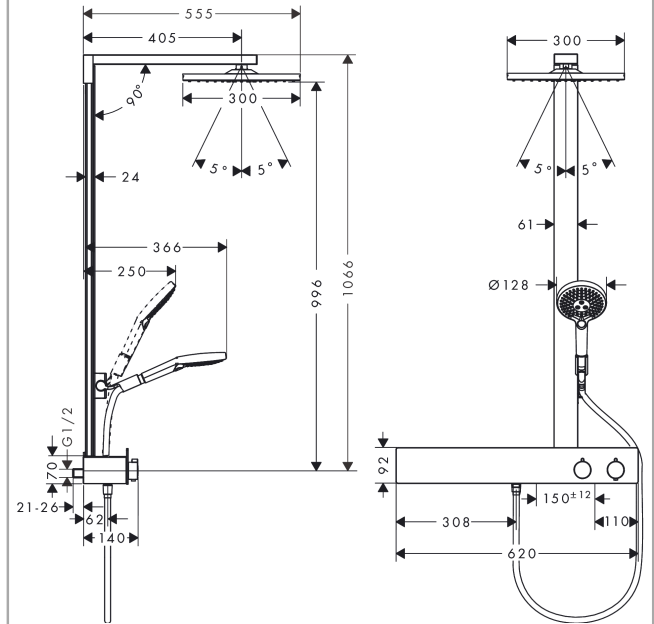

**Raindance E****Showerpipe 300 1jet EcoSmart 9 l/min s termostatem ShowerTablet 600**Povrch: **chrom** Číslo položky: **27364000****Popis****Vlastnosti**

- obsahuje: hlavové sprchy, ruční sprchy, sprchový termostát, sprchová hadice, držák sprchy
- hlavové sprchy Raindance E 300 Air 1jet
- velikost horní sprchy: 300 x 300 mm: 300 x 300 mm
- druhy proudu horní sprchy: RainAir
- povrch poličky: eloxovaný hliník
- průtok při proudu RainAir (při 0,3 MPa): 9 l/min
- ruční sprcha s proudem: RainAir, Rain, Whirl
- maximální průtokové množství při 3 barech: 9 l/min
- minimální průtokový tlak: 1,5 barů
- minimální provozní tlak: 1,5 barů
- maximální provozní tlak: 10 barů
- kulový kloub: nastavitelný úhel horní sprchy
- Držák ruční sprchy nastavitelný do 90° polohy, otáčí se doleva a doprava, nahoru a dolů
- průměr tyče: 61 mm
- délka sprchového ramena horní sprchy: 405 mm: 405 mm
- CoolContacttermostát Zabraňuje zahřívání krytu, takže sprchování je ještě bezpečnější.
- termostát ShowerTablet 600
- bezpečnostní pojistka při 40 °C
- předem nastavitelné omezení teplé vody
- výtoky ovládané otočným ovladačem
- nelze spustit dva výtoky najednou
- vhodné pro průtokové ohříváče vody
- typ montáže: instalace na stěnu
- rozměr přívodů DN15
- spojovací závit G½
- vzdálenost středu 150 mm ± 12 mm
- přirozeně zabezpečené proti zpětnému toku
- délka tyče: 1000 mm
- 2 funkce

**Technologie**

**Raindance E**  
**Showerpipe 300 1jet EcoSmart 9 l/min s termostatem ShowerTablet 600**  
 Povrch: **chrom** Číslo položky: **27364000**

## Obrázek výrobku

## Kótovaný výkres