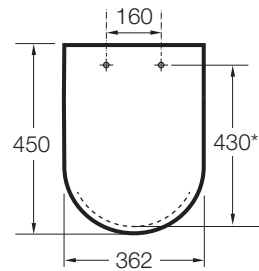

MERIDIAN

Sedátko s poklopom Slowclose, Supralit®

ROZMERY

Dĺžka	447 mm
Šírka	367 mm
Výška	45 mm

FARBY A POVRCHOVÉ ÚPRAVY

00 Biela

TECHNICKÉ VÝKRESY

RYSY

Ceramics bowl width (mm): 360

DistanceFrontToHoles: 430

EasyFix

Jednoduchá demontáž

LengthBetweenHoles: 160

Materiál pántov: Pochrómovaná mosadz

Supralit®

Tvar: Oblý