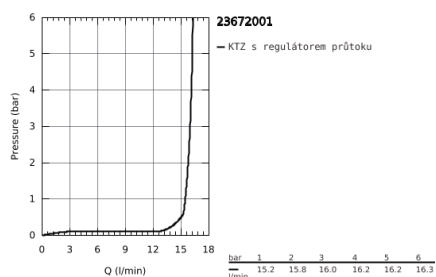

23 672 001 EUROCUBE PÁKOVÁ VANOVÁ BATERIE, DN 15, MONTÁŽ DO PODLAHY

POPIS PRODUKTU

- Barva: chrom
- sada pro kompletní instalaci pomocí podomítkového tělesa
- 45 984 001
- 29 038 001
- 29 086 000
- bez podomítkového tělesa
- 35mm keramická kartuše GROHE SilkMove
- s omezovačem teploty
- povrchová úprava GROHE Long-Life
- automatický přepínač: vana/sprcha
- vpusť s perlátorem
- ruční sprcha Euphoria Cube+ 6,6 l/min (26 467)
- Silverflex sprchová hadice 1 250 mm 1/2" x 1/2" (28 362)
- rozpětí 298 mm
- integrovaná zpětná klapka na výstupu sprchy 1/2"
- ochrana proti zpětnému toku vody
- s držákem sprchy