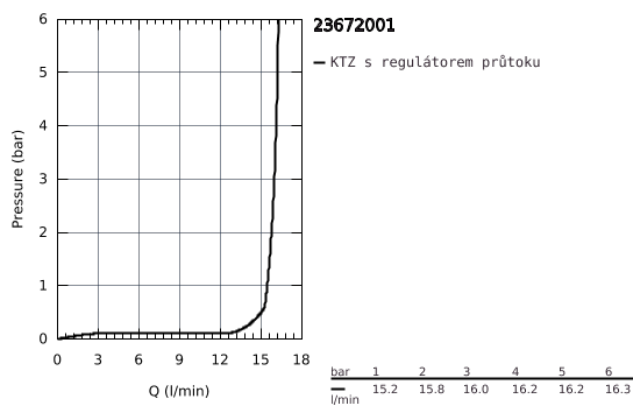

23 672 001 EUROCUBE PÁKOVÁ VANOVÁ BATERIE, DN 15, MONTÁŽ DO PODLAHY

POPIS PRODUKTU

- Barva: chrom
- sada pro kompletní instalaci pomocí podomítkového tělesa
- 45 984 001
- 29 038 001
- 29 086 000
- bez podomítkového tělesa
- 35mm keramická kartuše GROHE SilkMove
- s omezovačem teploty
- povrchová úprava GROHE Long-Life
- automatický přepínač: vana/sprcha
- vpusť s perlátorem
- ruční sprcha Euphoria Cube+ 6,6 l/min (26 467)
- Silverflex sprchová hadice 1 250 mm 1/2" x 1/2" (28 362)
- rozpětí 298 mm
- integrovaná zpětná klapka na výstupu sprchy 1/2"
- ochrana proti zpětnému toku vody
- s držákem sprchy

23 672 001 EUROCUBE PÁKOVÁ VANOVÁ BATERIE, DN 15, MONTÁŽ DO PODLAHY

23 672 001 EUROCUBE PÁKOVÁ VANOVÁ BATERIE, DN 15, MONTÁŽ DO PODLAHY

NÁHRADNÍ DÍLY , dubna 2016 – Nyní

- 1: Kompletní páka (Č. obj. 46782000)
- 2: Kryt (Č. obj. 46492000)
- 3: Nastavitelné ELB, DN 10 (Č. obj. 46460000)
- 4: Kartuše (Č. obj. 46374000)
- 5: Přepínání (Č. obj. 48128000)
- 6: Sítko (Č. obj. 13907000)
- 7: Přepínání (Č. obj. 65655000)
- 8: Zpětná klapka (Č. obj. 08565000)
- 9: Sítko (Č. obj. 0700200M)
- 10: Klíč (Č. obj. 19332000)*