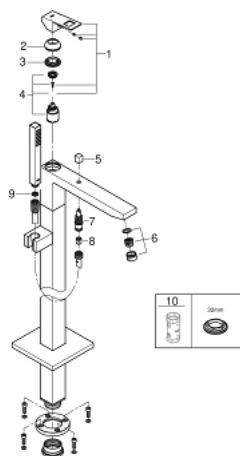

23 672 001 EUROCUBE PÁKOVÁ VANOVÁ BATERIE, DN 15, MONTÁŽ DO PODLAHY

POPIS PRODUKTU

- Barva: chrom
- sada pro kompletní instalaci pomocí podomítkového tělesa
- 45 984 001
- 29 038 001
- 29 086 000
- bez podomítkového tělesa
- 35mm keramická kartuše GROHE SilkMove
- s omezovačem teploty
- povrchová úprava GROHE Long-Life
- automatický přepínač: vana/sprcha
- vpusť s perlátorem
- ruční sprcha Euphoria Cube+ 6,6 l/min (26 467)
- Silverflex sprchová hadice 1 250 mm 1/2" x 1/2" (28 362)
- rozpětí 298 mm
- integrovaná zpětná klapka na výstupu sprchy 1/2"
- ochrana proti zpětnému toku vody
- s držákem sprchy

23 672 001 EUROCUBE PÁKOVÁ VANOVÁ BATERIE, DN 15, MONTÁŽ DO PODLAHY

23 672 001 EUROCUBE PÁKOVÁ VANOVÁ BATERIE, DN 15, MONTÁŽ DO PODLAHY

NÁHRADNÍ DÍLY , dubna 2016 – Nyní

- 1: Kompletní páka (Č. obj. 46782000)
- 2: Kryt (Č. obj. 46492000)
- 3: Nastavitelné ELB, DN 10 (Č. obj. 46460000)
- 4: Kartuše (Č. obj. 46374000)
- 5: Přepínání (Č. obj. 48128000)
- 6: Sítko (Č. obj. 13907000)
- 7: Přepínání (Č. obj. 65655000)
- 8: Zpětná klapka (Č. obj. 08565000)
- 9: Sítko (Č. obj. 0700200M)
- 10: Klíč (Č. obj. 19332000)*