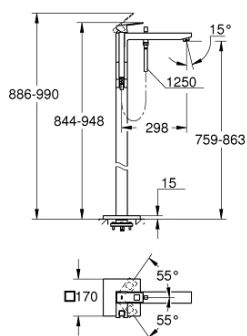

23 672 001 EUROCUBE PÁKOVÁ VANOVÁ BATERIE, DN 15, MONTÁŽ DO PODLAHY

POPIS PRODUKTU

- Barva: chrom
- sada pro kompletní instalaci pomocí podomítkového tělesa
- 45 984 001
- 29 038 001
- 29 086 000
- bez podomítkového tělesa
- 35mm keramická kartuše GROHE SilkMove
- s omezovačem teploty
- povrchová úprava GROHE Long-Life
- automatický přepínač: vana/sprcha
- vpusť s perlátorem
- ruční sprcha Euphoria Cube+ 6,6 l/min (26 467)
- Silverflex sprchová hadice 1 250 mm 1/2" x 1/2" (28 362)
- rozpětí 298 mm
- integrovaná zpětná klapka na výstupu sprchy 1/2"
- ochrana proti zpětnému toku vody
- s držákem sprchy

23 672 001 EUROCUBE PÁKOVÁ VANOVÁ BATERIE, DN 15, MONTÁŽ DO PODLAHY

23 672 001 EUROCUBE PÁKOVÁ VANOVÁ BATERIE, DN 15, MONTÁŽ DO PODLAHY

NÁHRADNÍ DÍLY , dubna 2016 – Nyní

- 1: Kompletní páka (Č. obj. 46782000)
- 2: Kryt (Č. obj. 46492000)
- 3: Nastavitelné ELB, DN 10 (Č. obj. 46460000)
- 4: Kartuše (Č. obj. 46374000)
- 5: Přepínání (Č. obj. 48128000)
- 6: Sítko (Č. obj. 13907000)
- 7: Přepínání (Č. obj. 65655000)
- 8: Zpětná klapka (Č. obj. 08565000)
- 9: Sítko (Č. obj. 0700200M)
- 10: Klíč (Č. obj. 19332000)*