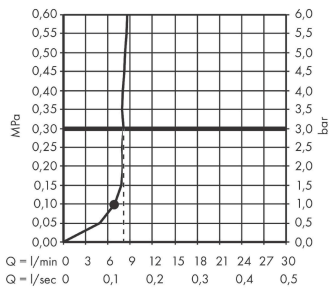

Crometta E

Horní sprcha 240 1jet EcoSmart

Povrch: **matná černá** Číslo položky: **26727670**

Popis

Vlastnosti

- velikost sprchového modulu: 240 x 240 mm
- typ proudu: Rain
- kulový kloub: nastavitelný úhel horní sprchy
- materiál disku vodních proudů: plast
- maximální průtokové množství při 3 barech: 8,1 l/min
- průtokové množství proudu Rain (při 3 barech): 8,1 l/min
- funkce z: 6,9 l/min
- minimální průtokový tlak: 1 bar
- montáž: strop nebo stěna
- spojovací závit G $\frac{1}{2}$
- rozměr přívodů: DN15
- vhodné pro průtokový ohřívač

Technologie

Obrázek výrobku

Kótovaný výkres

Crometta E

Horní sprcha 240 1jet EcoSmart

Povrch: **matná černá** Číslo položky: **26727670**

Průtokový diagram

Společební hodnoty byly v praxi měřeny na příslušných armaturách (termostat/baterie/podomítkový ventil).