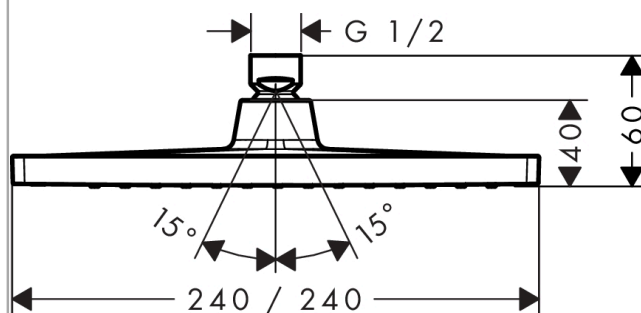

Crometta E

Horní sprcha 240 1jet EcoSmart

Povrch: **matná černá** Číslo položky: **26727670**

Popis

Vlastnosti

- velikost sprchového modulu: 240 x 240 mm
- typ proudu: Rain
- kulový kloub: nastavitelný úhel horní sprchy
- materiál disku vodních proudů: plast
- maximální průtokové množství při 3 barech: 8,1 l/min
- průtokové množství proudu Rain (při 3 barech): 8,1 l/min
- funkce z: 6,9 l/min
- minimální průtokový tlak: 1 bar
- montáž: strop nebo stěna
- spojovací závit G $\frac{1}{2}$
- rozměr přívodů: DN15
- vhodné pro průtokový ohřívač

Technologie

Obrázek výrobku

Kótovaný výkres

Crometta E

Horní sprcha 240 1jet EcoSmart

Povrch: **matná černá** Číslo položky: **26727670**

Průtokový diagram

Společební hodnoty byly v praxi měřeny na příslušných armaturách (termostat/baterie/podomítkový ventil).