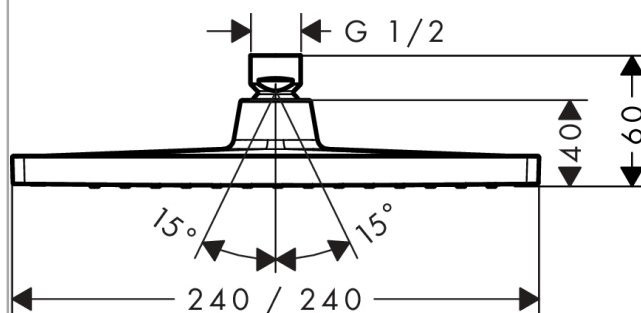

Crometta E**Horní sprcha 240 1jet**Povrch: **matná černá** Číslo položky: **26726670****Popis****Vlastnosti**

- velikost sprchového modulu: 240 x 240 mm
- typ proudu: Rain
- kulový kloub: nastavitelný úhel horní sprchy
- materiál disku vodních proudů: plast
- maximální průtokové množství při 3 barech: 15,9 l/min
- průtokové množství proudu Rain (při 3 barech): 15,9 l/min
- funkce z: 8,9 l/min
- minimální průtokový tlak: 1 bar
- montáž: strop nebo stěna
- spojovací závit G $\frac{1}{2}$
- rozměr přívodů: DN15
- vhodné pro průtokový ohřívač

Technologie**Obrázek výrobku****Kótovaný výkres**

Crometta E
Horní sprcha 240 1jet

Povrch: **matná černá** Číslo položky: **26726670**

Průtokový diagram

Společné hodnoty byly v praxi měřeny na příslušných armaturách (termostat/baterie/podomítkový ventil).