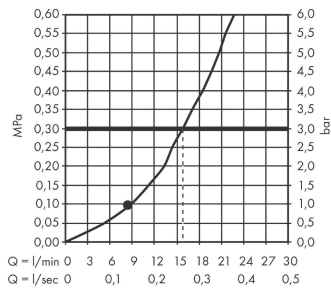

Crometta E**Horní sprcha 240 1jet**Povrch: **matná černá** Číslo položky: **26726670****Popis****Vlastnosti**

- velikost sprchového modulu: 240 x 240 mm
- typ proudu: Rain
- kulový kloub: nastavitelný úhel horní sprchy
- materiál disku vodních proudů: plast
- maximální průtokové množství při 3 barech: 15,9 l/min
- průtokové množství proudu Rain (při 3 barech): 15,9 l/min
- funkce z: 8,9 l/min
- minimální průtokový tlak: 1 bar
- montáž: strop nebo stěna
- spojovací závit G $\frac{1}{2}$
- rozměr přívodů: DN15
- vhodné pro průtokový ohřívač

Technologie**Obrázek výrobku****Kótovaný výkres**

Crometta E
Horní sprcha 240 1jet

Povrch: **matná černá** Číslo položky: **26726670**

Průtokový diagram

Společné hodnoty byly v praxi měřeny na příslušných armaturách (termostat/baterie/podomítkový ventil).