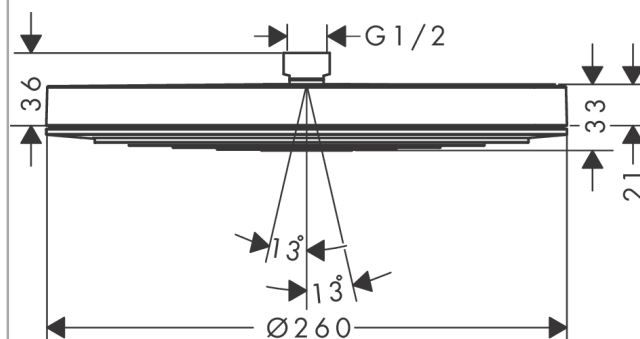

Kótovaný výkres