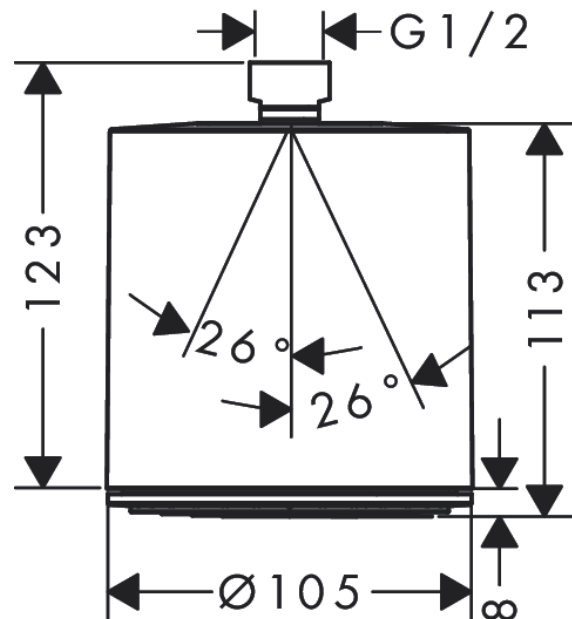

Pulsify S

Horní sprcha 105 1jet EcoSmart+

Povrch: **chrom** Číslo položky: **24132000**

Popis

Vlastnosti

- velikost sprchového modulu: 105 mm
- typ proudu: PowderRain
- kulový kloub: nastavitelný úhel horní sprchy
- materiál disku vodních proudů: plast
- povrch disku vodních paprsků: grafitová
- maximální průtokové množství při 3 barech: 6 l/min
- funkce z: 4,8 l/min
- minimální průtokový tlak: 1 bar
- spojovací závit G $\frac{1}{2}$
- rozměr přívodů: DN15
- vhodné pro průtokový ohřívač
- EU taxonomy: max. 6 l/min - možný Substantial Contribution (SC)

Technologie

Ocenění za design

reddot winner 2021

Obrázek výrobku

Kótovaný výkres

Průtokový diagram

Společné hodnoty byly v praxi měřeny na příslušných armaturách (termostat/baterie/podomítkový ventil).