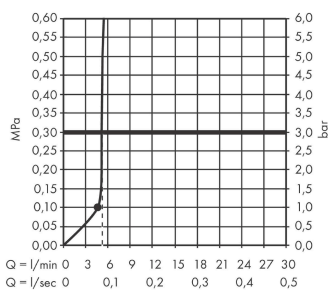

Pulsify S

Horní sprcha 105 1jet EcoSmart+

Povrch: **chrom** Číslo položky: **24132000**

Popis

Vlastnosti

- velikost sprchového modulu: 105 mm
- typ proudu: PowderRain
- kulový kloub: nastavitelný úhel horní sprchy
- materiál disku vodních proudů: plast
- povrch disku vodních paprsků: grafitová
- maximální průtokové množství při 3 barech: 6 l/min
- funkce z: 4,8 l/min
- minimální průtokový tlak: 1 bar
- spojovací závit G $\frac{1}{2}$
- rozměr přívodů: DN15
- vhodné pro průtokový ohřívač
- EU taxonomy: max. 6 l/min - možný Substantial Contribution (SC)

Technologie

Ocenění za design

reddot winner 2021

Obrázek výrobku

Kótovaný výkres

Průtokový diagram

Společné hodnoty byly v praxi měřeny na příslušných armaturách (termostat/baterie/podomítkový ventil).