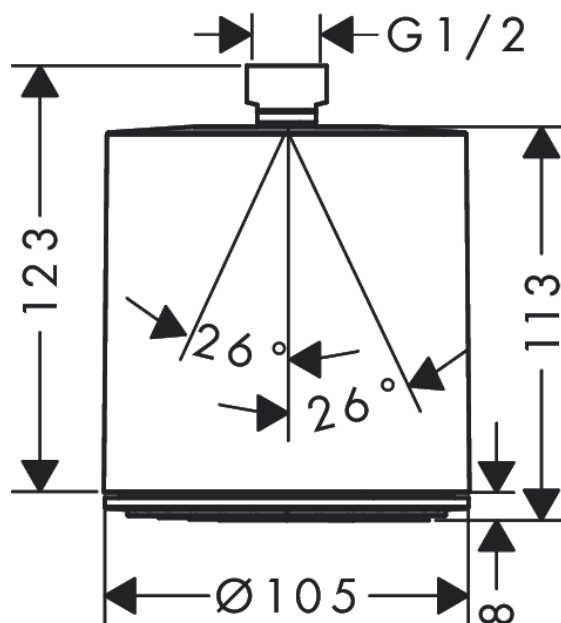

Pulsify S

horní sprcha 105 1jet

Povrch: **chrom** Číslo položky: **24130000**

Popis

Vlastnosti

- velikost sprchového modulu: 105 mm
- typ proudu: PowderRain
- kulový kloub: nastavitelný úhel horní sprchy
- materiál disku vodních proudů: plast
- povrch disku vodních paprsků: grafitová
- maximální průtokové množství při 3 barech: 11,7 l/min
- průtokové množství proudu PowderRain (při 3 barech): 11,7 l/min
- funkce z: 5,6 l/min
- minimální průtokový tlak: 0,8 bar
- spojovací závit G $\frac{1}{2}$
- rozměr přívodů: DN15
- vhodné pro průtokový ohříváč

Technologie

Ocenění za design

reddot winner 2021

Obrázek výrobku

Kótovaný výkres

Pulsify S

horní sprcha 105 1jet

Povrch: **chrom** Číslo položky: **2413000**

Průtokový diagram

Společební hodnoty byly v praxi měřeny na příslušných armaturách (termostat/baterie/podomítkový ventil).