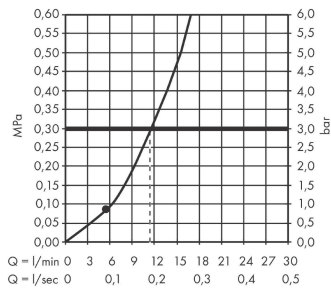

Pulsify S

horní sprcha 105 1jet

Povrch: **chrom** Číslo položky: **24130000**

Popis

Vlastnosti

- velikost sprchového modulu: 105 mm
- typ proudu: PowderRain
- kulový kloub: nastavitelný úhel horní sprchy
- materiál disku vodních proudů: plast
- povrch disku vodních paprsků: grafitová
- maximální průtokové množství při 3 barech: 11,7 l/min
- průtokové množství proudu PowderRain (při 3 barech): 11,7 l/min
- funkce z: 5,6 l/min
- minimální průtokový tlak: 0,8 bar
- spojovací závit G $\frac{1}{2}$
- rozměr přívodů: DN15
- vhodné pro průtokový ohříváč

Technologie

Ocenění za design

reddot winner 2021

Obrázek výrobku

Kótovaný výkres

Pulsify S

horní sprcha 105 1jet

Povrch: **chrom** Číslo položky: **2413000**

Průtokový diagram

Společební hodnoty byly v praxi měřeny na příslušných armaturách (termostat/baterie/podomítkový ventil).