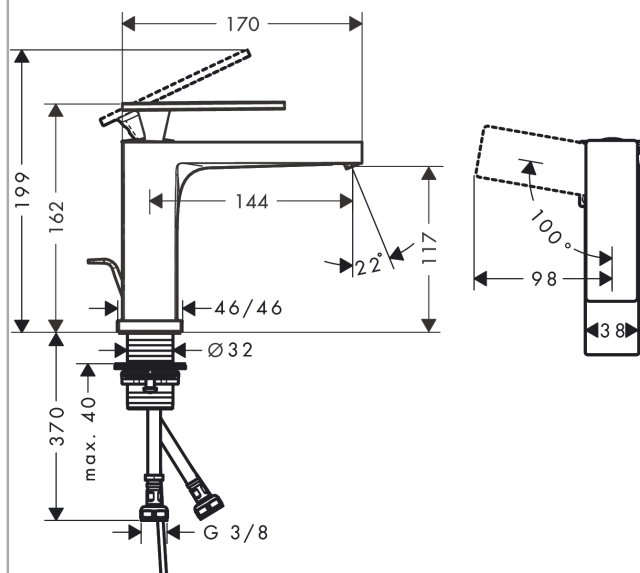

Tecturis E

Páková umyvadlová baterie 110 CoolStart EcoSmart+ s odtokovou soupravou s táhlem

Povrch: **matná černá** Číslo položky: **73014670**

Popis

Vlastnosti

- obsahuje: páková umyvadlová baterie, odtoková souprava
- ComfortZone 110
- vyložení: 144 mm
- výška výtoku: 117 mm
- varianta rukojeti: páková rukojeť
- typ proudu: proud WaterfallStream
- maximální průtokové množství při 3 barech: 4 l/min
- keramická kartuše
- nastavitelné omezení teploty
- vhodné pro průtokové ohřívače vody
- odtoková souprava s táhlem G 1
- materiál odtokové soupravy: kov
- způsob montáže: Přípojky G 3/8
- rozměr přívodů: DN15
- studená voda v základní poloze rukojeti
- EU taxonomy: max. 6 l/min - možný Substantial Contribution (SC)

Technologie

Ocenění za design

Obrázek výrobku

Kótovaný výkres

Tecturis E

Páková umyvadlová baterie 110 CoolStart EcoSmart+ s odtokovou soupravou s táhlem

Povrch: **matná černá** Číslo položky: **73014670**

Průtokový diagram