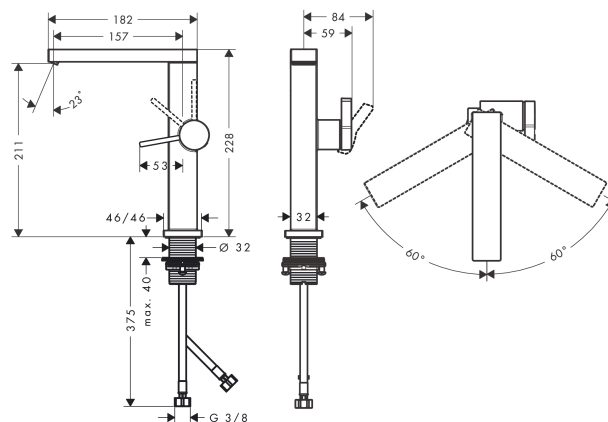

Tecturis E

Páková umyvadlová baterie 210 Fine CoolStart EcoSmart+ s otočným výtokem a odtokovou soupravou s táhlem

Povrch: **chrom** Číslo položky: **73060000**

Popis

Vlastnosti

- obsahuje: páková umyvadlová baterie, odtoková souprava
- ComfortZone 210
- vyložení: 157 mm
- výška výtoku: 211 mm
- varianta rukojeti: páková rukojeť
- rozsah otáčení 120°
- typ proudu: proud WaterfallStream
- maximální průtokové množství při 3 barech: 4 l/min
- keramická kartuše
- vhodné pro průtokové ohřívače vody
- odtoková souprava Push-Open G 1¼
- materiál odtokové soupravy: kov
- způsob montáže: Přípojky G ¾
- rozměr přívodů: DN15
- studená voda v základní poloze rukojeti
- EU taxonomy: max. 6 l/min - možný Substantial Contribution (SC)

Technologie

Ocenění za design

Obrázek výrobku

Kótovaný výkres

Tecturis E

Páková umyvadlová baterie 210 Fine CoolStart EcoSmart+ s otočným výtokem a odtokovou soupravou s táhlem

Povrch: **chrom** Číslo položky: **73060000**