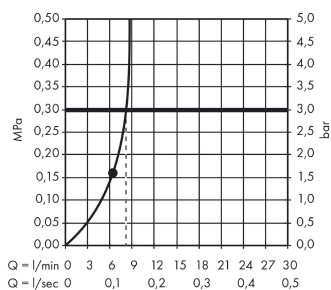

Raindance E
horní sprcha 360 1jet EcoSmart s přívodem od stropu
 Povrch: **chrom** Číslo položky: **26604000**

Průtokový diagram

Společební hodnoty byly v praxi měřeny na příslušných armaturách (termostat/baterie/podomítkový ventil).