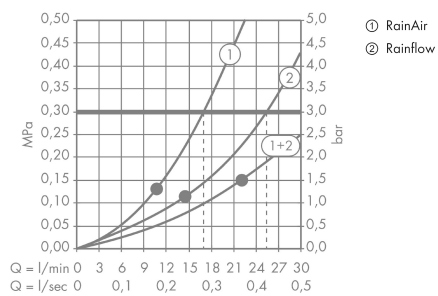

Raindance Rainfall Horní sprcha 180 2jet

Povrch: **chrom** Číslo položky: **28433000**

Popis

Vlastnosti

- obsahuje: hlavové sprchy, nástěnný konektor
- velikost sprchového modulu: 180 mm
- typ proudu: RainAir, RainFlow
- materiál disku vodních proudů: kov
- povrch disku vodních paprsků: chrom
- maximální průtokové množství při 3 barech: 24 l/min
- průtok při proudu RainAir (při 0,3 MPa): 17 l/min
- průtok při přívalovém proudu (při 0,3 MPa): 24 l/min
- minimální průtokový tlak: 2 bar
- napájení dvou zón vodních paprsků se musí provádět dvěma ventily nebo přepínacím ventilem se dvěma výstupy
- montáž: nástěnná montáž - na těleso iBox
- rozměr přívodů: DN15
- vhodné pro průtokový ohřivač
- není součástí dodávky: základní těleso
- EPD_20230020_Overhead_showers

Technologie

Certifikáty / Udržitelnost

Obrázek výrobku

Kótovaný výkres

Raindance Rainfall Horní sprcha 180 2jet

Povrch: **chrom** Číslo položky: **28433000**

Průtokový diagram

Společné hodnoty byly v praxi měřeny na příslušných armaturách (termostat/baterie/podomítkový ventil).