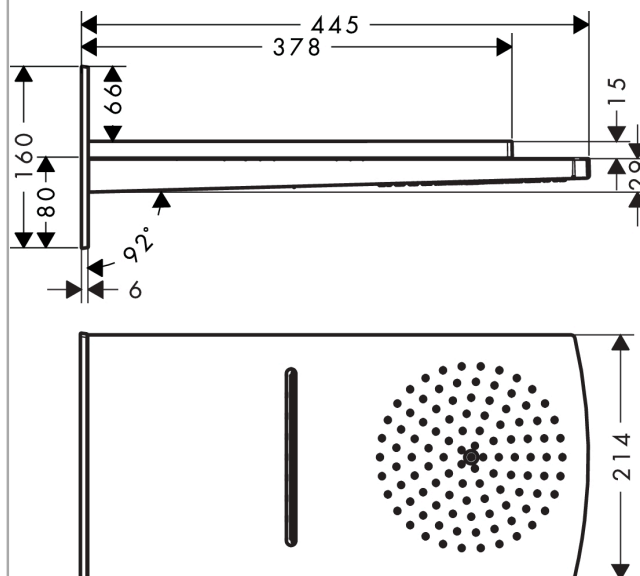

Raindance Rainfall Horní sprcha 180 2jet

Povrch: **chrom** Číslo položky: **28433000**

Popis

Vlastnosti

- obsahuje: hlavové sprchy, nástěnný konektor
- velikost sprchového modulu: 180 mm
- typ proudu: RainAir, RainFlow
- materiál disku vodních proudů: kov
- povrch disku vodních paprsků: chrom
- maximální průtokové množství při 3 barech: 24 l/min
- průtok při proudu RainAir (při 0,3 MPa): 17 l/min
- průtok při přívalovém proudu (při 0,3 MPa): 24 l/min
- minimální průtokový tlak: 2 bar
- napájení dvou zón vodních paprsků se musí provádět dvěma ventily nebo přepínacím ventilem se dvěma výstupy
- montáž: nástěnná montáž - na těleso iBox
- rozměr přívodů: DN15
- vhodné pro průtokový ohřivač
- není součástí dodávky: základní těleso
- EPD_20230020_Overhead_showers

Technologie

Certifikáty / Udržitelnost

Obrázek výrobku

Kótovaný výkres

Raindance Rainfall Horní sprcha 180 2jet

Povrch: **chrom** Číslo položky: **28433000**

Průtokový diagram

Společné hodnoty byly v praxi měřeny na příslušných armaturách (termostat/baterie/podomítkový ventil).

Raindance Rainfall

Horní sprcha 180 2jet

Povrch: chrom Číslo položky: 28433000

Příklad montáže