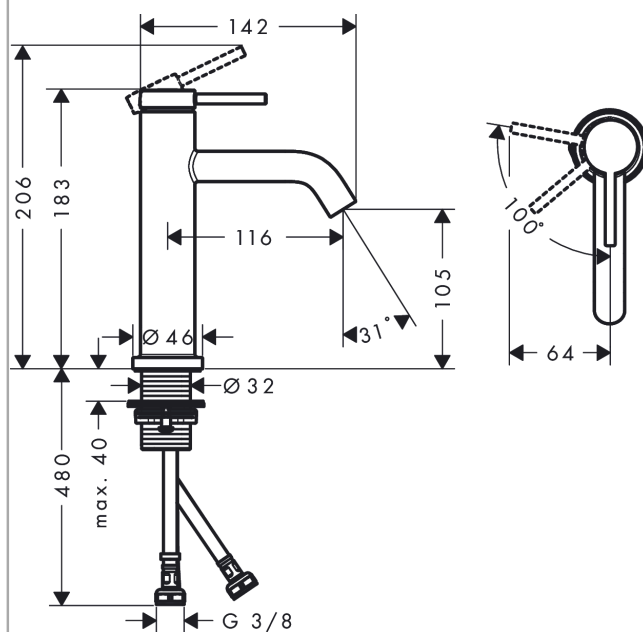

Tecturis S

páková umyvadlová baterie 110 CoolStart EcoSmart+ bez odtokové soupravy

Povrch: **chrom** Číslo položky: **73312000**

Popis

Vlastnosti

- ComfortZone 110
- vyložení: 116 mm
- výška výtoku: 105 mm
- varianta rukojeti: páková rukojeť
- typ proudu: normální proud
- maximální průtokové množství při 3 barech: 4 l/min
- keramická kartuše
- nastavitelné omezení teploty
- vhodné pro průtokové ohřívače vody
- způsob montáže: Přípojky G 3/8
- rozměr přívodů: DN15
- studená voda v základní poloze rukojeti
- EU taxonomy: max. 6 l/min - možný Substantial Contribution (SC)

Technologie

Ocenění za design

Obrázek výrobku

Kótovaný výkres

Tecturis S

páková umyvadlová baterie 110 CoolStart EcoSmart+ bez odtokové soupravy

Povrch: **chrom** Číslo položky: **73312000**

Průtokový diagram