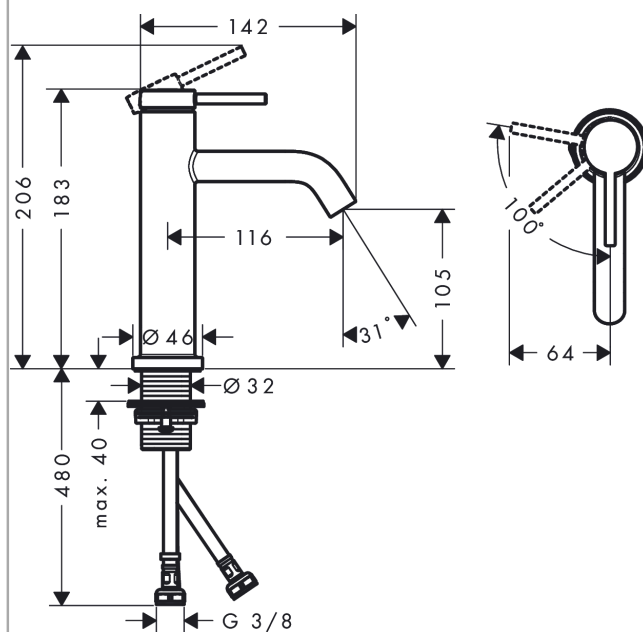

Tecturis S

páková umyvadlová baterie 110 CoolStart EcoSmart+ bez odtokové soupravy

Povrch: **matná černá** Číslo položky: **73312670**

Popis

Vlastnosti

- ComfortZone 110
- vyložení: 116 mm
- výška výtoku: 105 mm
- varianta rukojeti: páková rukojeť
- typ proudu: normální proud
- maximální průtokové množství při 3 barech: 4 l/min
- keramická kartuše
- nastavitelné omezení teploty
- vhodné pro průtokové ohřívače vody
- způsob montáže: Připojky G 3/8
- rozměr přívodů: DN15
- studená voda v základní poloze rukojeti
- EU taxonomy: max. 6 l/min - možný Substantial Contribution (SC)

Technologie

Ocenění za design

Obrázek výrobku

Kótovaný výkres

Tecturis S

páková umyvadlová baterie 110 CoolStart EcoSmart+ bez odtokové soupravy

Povrch: **matná černá** Číslo položky: **73312670**

Průtokový diagram