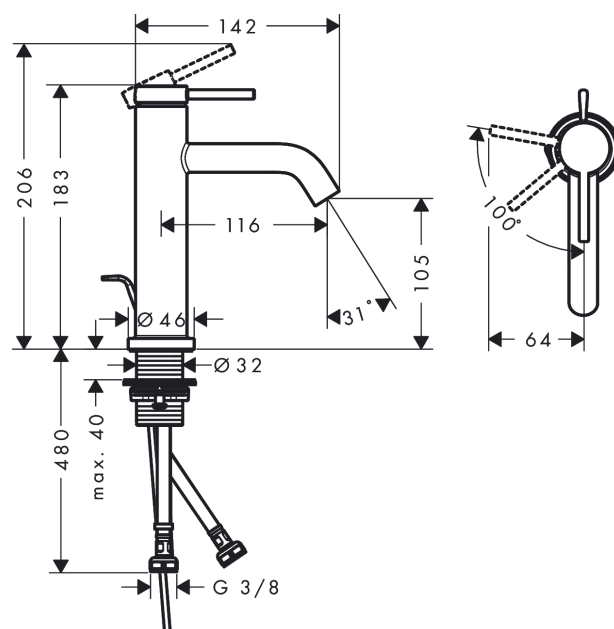

Tecturis S

páková umyvadlová baterie 110 CoolStart EcoSmart+ s odtokovou soupravou s táhlem

Povrch: **chrom** Číslo položky: **73314000**

Popis

Vlastnosti

- obsahuje: páková umyvadlová baterie, odtoková souprava
- ComfortZone 110
- vyložení: 116 mm
- výška výtoku: 105 mm
- varianta rukojeti: páková rukojeť
- typ proudu: normální proud
- maximální průtokové množství při 3 barech: 4 l/min
- keramická kartuše
- nastavitelné omezení teploty
- vhodné pro průtokové ohřívače vody
- odtoková souprava s táhlem G 1
- materiál odtokové soupravy: kov
- způsob montáže: Přípojky G 3/8
- rozměr přívodů: DN15
- studená voda v základní poloze rukojeti
- EU taxonomy: max. 6 l/min - možný Substantial Contribution (SC)

Technologie

Ocenění za design

Obrázek výrobku

Kótovaný výkres

Tecturis S

páková umyvadlová baterie 110 CoolStart EcoSmart+ s odtokovou soupravou s táhlem

Povrch: **chrom** Číslo položky: **73314000**

Průtokový diagram