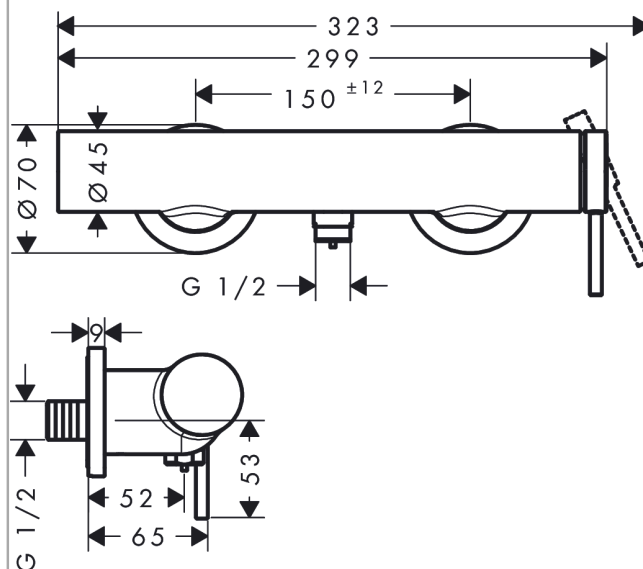

Tecturis S

páková sprchová baterie na stěnu

Povrch: **matná černá** Číslo položky: **73622670**

Popis

Vlastnosti

- 1 spotřebič
- vzdálenost středu: 150 mm ± 12 mm
- maximální průtokové množství při 3 barech: 24 l/min
- průtokové množství ruční sprchy při 3 barech: 12,3 l/min
- keramická kartuše
- nastavitelné omezení teploty
- zpětný ventil
- s odhlučněním
- připojení hadice DN15
- rozměr přívodů: DN15
- minimální provozní tlak: 1 bar
- maximální provozní tlak: 10 barů
- způsob montáže: připojovací etážky ve tvaru „s“

Ocenění za design

Obrázek výrobku

Kótovaný výkres

Průtokový diagram