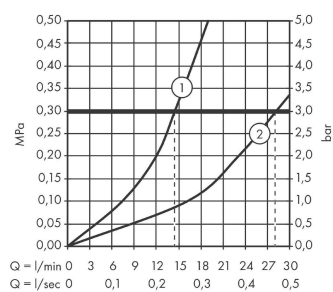

Technologie

ShowerTablet Select

700 Univerzální termostat na stěnu pro 2 spotřebiče

Povrch: **bílá/chrom** Číslo položky: **13184400**

Obrázek výrobku

Kótovaný výkres

Průtokový diagram

- ① Shower outlet with 1B-resistance
- ② Odpad 2