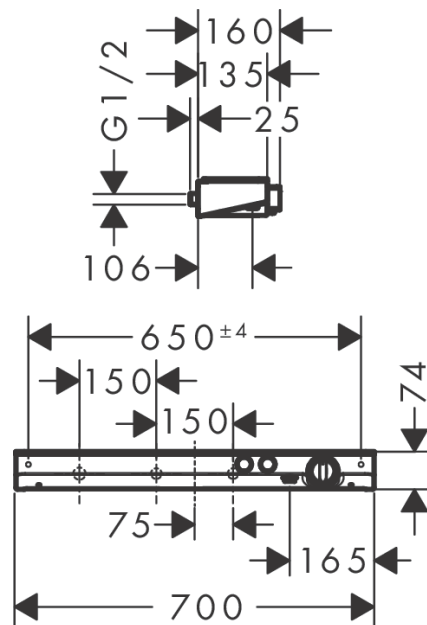

ShowerTablet Select**700 Univerzální termostat na stěnu pro 2 spotřebiče**Povrch: **bílá/chrom** Číslo položky: **13184400****Popis****Vlastnosti**

- 2 funkce
- současné využití 2 funkcí
- Tlačítko Select pro ovládání funkce zap/vyp pro 2 spotřebiče
- CoolContacttermostat Zabraňuje zahřívání krytu, takže sprchování je ještě bezpečnější.
- ventil Select Start/Stop pro ovládání spotřebičů, termostatická kartuše
- maximální průtokové množství při 3 barech: 28 l/min
- průtokové množství horního vývodu: 28 l/min
- minimální provozní tlak: 1 bar
- maximální provozní tlak: 10 barů
- napojení jednoho externího spotřebiče je možné z podomítkového přívodu G ½
- Bezpečnostní pojistka při 40 °C
- nastavitelné omezení teploty
- s izolovaným vedením vody
- zpětný ventil
- s odhlučněním
- polička vyrobená z bezpečnostního skla
- povrch poličky: bílé sklo
- materiál rukojetí: kov
- vzdálenost středu: 150 mm
- způsob montáže: nastavitelné připojení, G½
- filtr nečistot je součástí balení
- termostat je dodáván s tlačítky proud Rain large a ruční sprcha

Technologie

ShowerTablet Select

700 Univerzální termostat na stěnu pro 2 spotřebiče

Povrch: **bílá/chrom** Číslo položky: **13184400**

Obrázek výrobku

Kótovaný výkres

Průtokový diagram

- ① Shower outlet with 1B-resistance
- ② Odpad 2