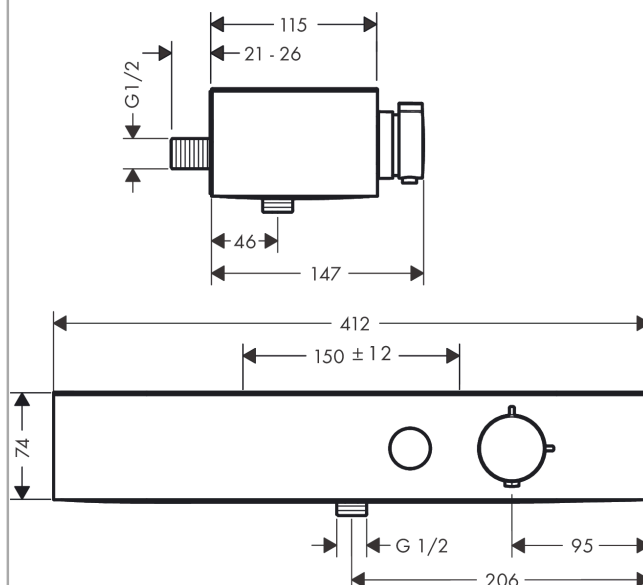

Kótovaný výkres