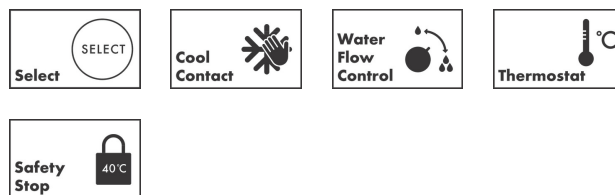

ShowerTablet Select

sprchový termostat 400 na stěnu

Povrch: **chrom** Číslo položky: **24360000**

Popis

Vlastnosti

- 1 spotřebič
- ovládání teploty a průtoku vody
- pohodlné zapnutí a vypnutí spotřebiče tlačítkem Select
- držák ruční sprchy integrovaný v poličce
- ovládání toku vody s funkcí stop
- CoolContacttermostat Zabraňuje zahřívání krytu, takže sprchování je ještě bezpečnější.
- maximální průtokové množství při 3 barech: 16,3 l/min
- minimální provozní tlak: 1 bar
- maximální provozní tlak: 10 barů
- Bezpečnostní pojistka při 40 °C
- nastavitelné omezení teploty
- s izolovaným vedením vody
- zpětný ventil
- s odhlučněním
- vhodné pro průtokový ohřívač
- polička vyrobená z plastu
- povrch poličky: grafitová
- materiál rukojetí: plast
- vzdálenost středu: 150 mm ± 12 mm
- způsob montáže: přípojovací etážky ve tvaru „s“, G $\frac{1}{2}$
- filtr nečistot je součástí balení
- termostat je dodáván s tlačítkem ruční sprchy

Technologie