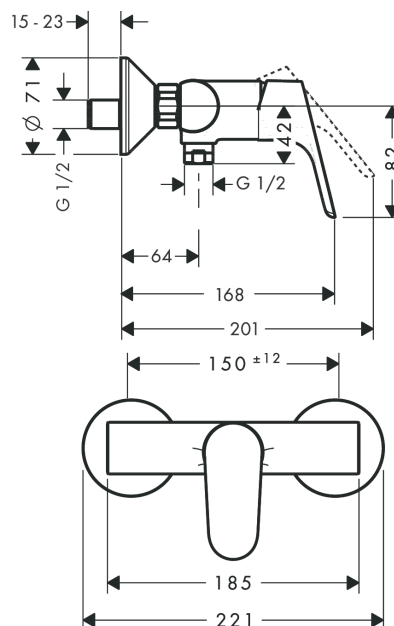

Focus

Páková sprchová baterie na stěnu

Povrch: **chrom** Číslo položky: **31960000**

Popis

Vlastnosti

- 1 spotřebič
- vzdálenost středu: 150 mm ± 12 mm
- maximální průtokové množství při 3 barech: 15 l/min
- průtokové množství ruční sprchy při 3 barech: 15 l/min
- keramická kartuše
- nastavitelné omezení teploty
- zpětný ventil
- s odhlučněním
- připojení hadice DN15
- rozměr přívodů: DN15
- minimální provozní tlak: 1 bar
- maximální provozní tlak: 10 barů
- způsob montáže: připojovací etážky ve tvaru „s“
- EPD_20230026_Shower_and_bath_faucets

Certifikáty / Udržitelnost

Obrázek výrobku

Kótovaný výkres

Focus

Páková sprchová baterie na stěnu

Povrch: **chrom** Číslo položky: **31960000**

Průtokový diagram