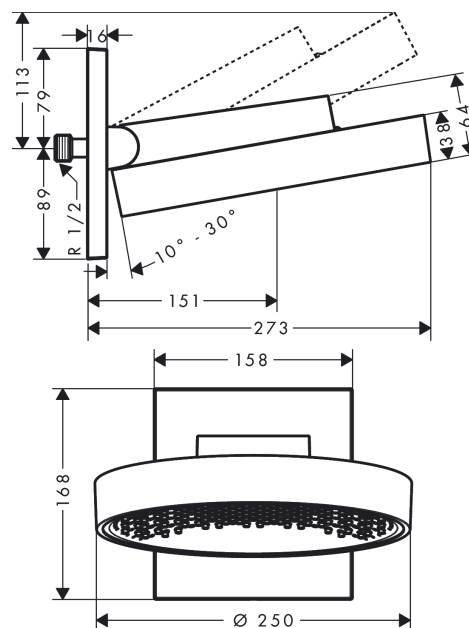

Rainfinity horní sprcha 250 1jet EcoSmart s nástěnným připojením

Povrch: **chrom** Číslo položky: **26227000**

Popis

Vlastnosti

- obsahuje: hlavové sprchy, nástěnný konektor
- velikost sprchového modulu: 250 mm
- typ proudu: PowderRain
- střed disku proudů: 151 mm
- rámeček: kov
- materiál disku vodních proudů: hliník
- povrch disku vodních paprsků: grafitová
- sprchovou hlavici lze svisle naklápět o 10-30°
- maximální průtokové množství při 3 barech: 9,4 l/min
- průtokové množství proudu PowderRain (při 3 barech): 9 l/min
- funkce z: 8,5 l/min
- minimální průtokový tlak: 1,8 bar
- horní sprcha demontovatelná pro čištění
- montáž: stěna
- spojovací závit G $\frac{1}{2}$
- rozměr přívodů: DN15
- nevhodné pro průtokové ohřívače vody

Technologie

Ocenění za design

Obrázek výrobku

Kótovaný výkres