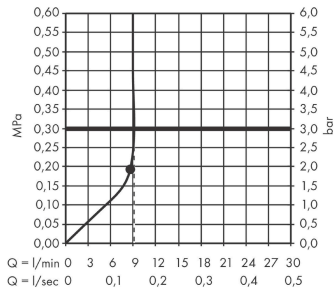

Rainfinity
horní sprcha 250 1jet EcoSmart s nástěnným připojením
Povrch: **chrom**   Číslo položky: **26227000**

Průtokový diagram

Společební hodnoty byly v praxi měřeny na příslušných armaturách (termostat/baterie/podomítkový ventil).